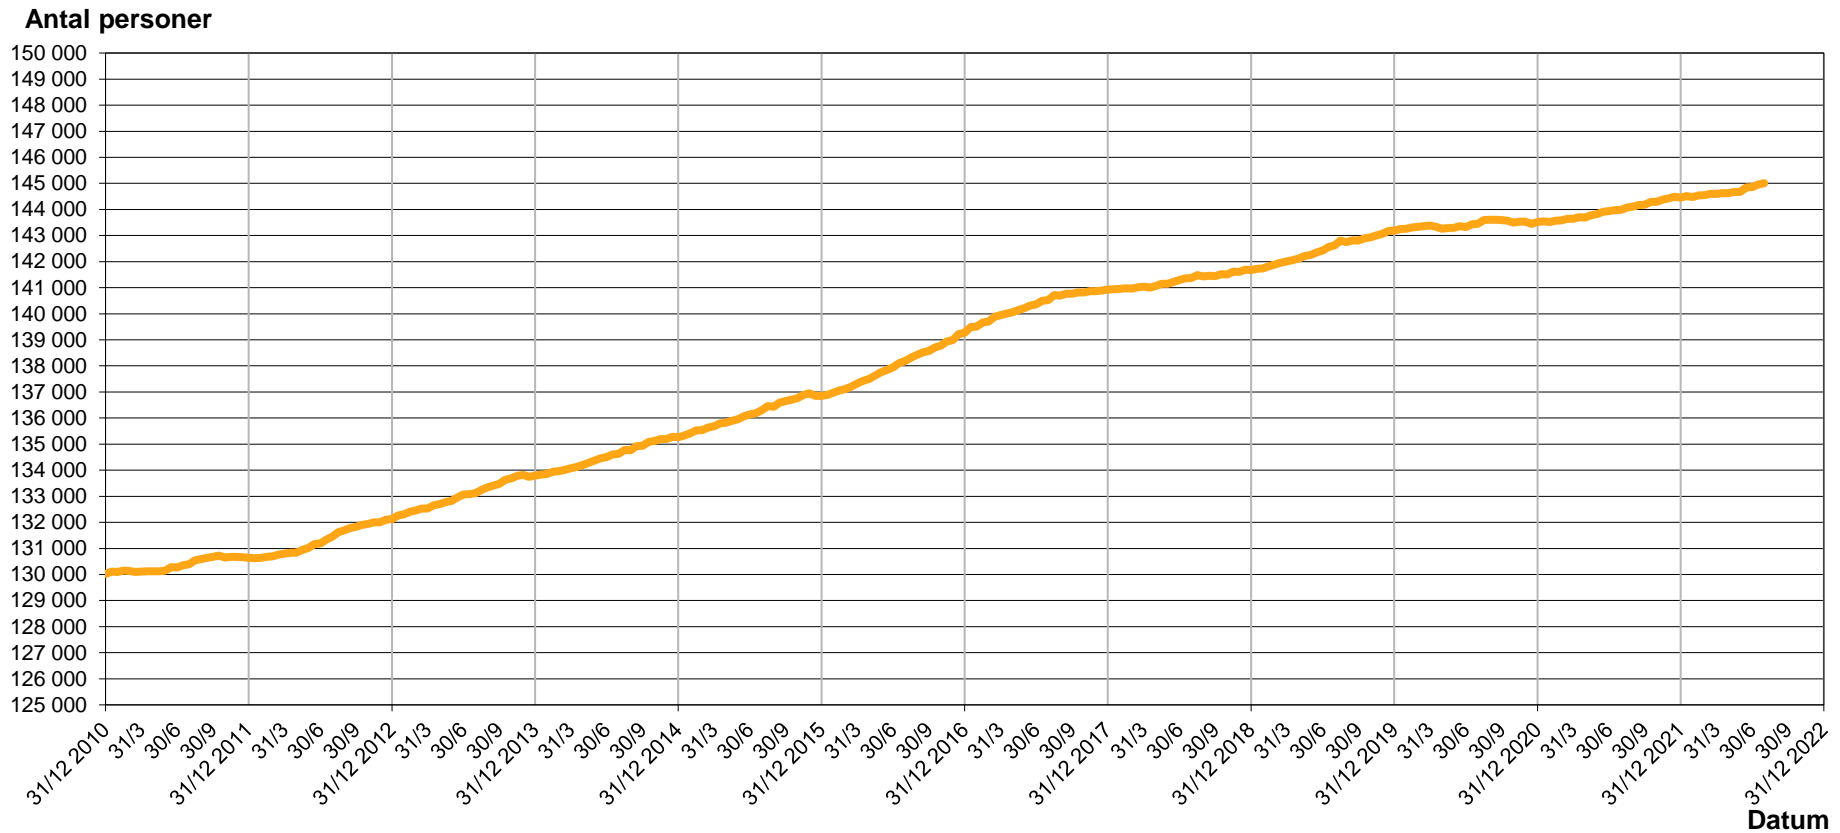

## Norrköping

### Folkmängd och befolkningsförändringar enligt kommuninvånardata (KID)

#### Befolkningsutveckling i Norrköping från den 31 december 2010

Not: Observera att y-axeln inte börjar på 0. Skallstreck vid respektive årsskifte.

Källa: Kommuninvånardata (KID)