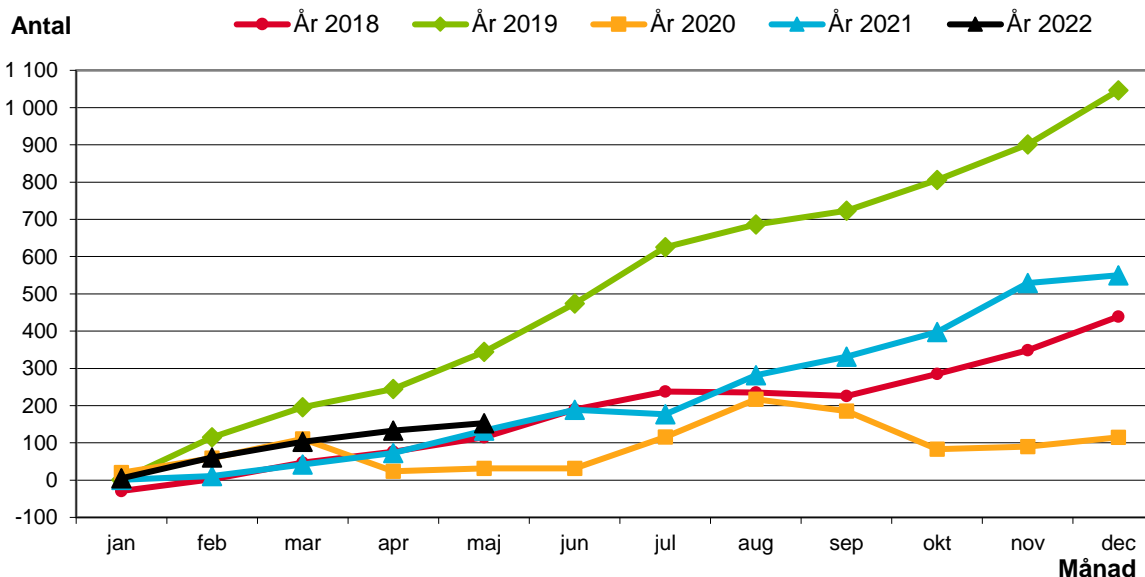

Norrköping

Födelsenetto och flyttnetto enligt kommuninvånardata (KID)

Diagram 1

Akkumulerat födelsenetto under året per den siste varje månad 2018-2022

Källa: Kommuninvånardata (KID)

Diagram 2

Akkumulerat flyttnetto under året per den siste varje månad 2018-2022

Källa: Kommuninvånardata (KID)