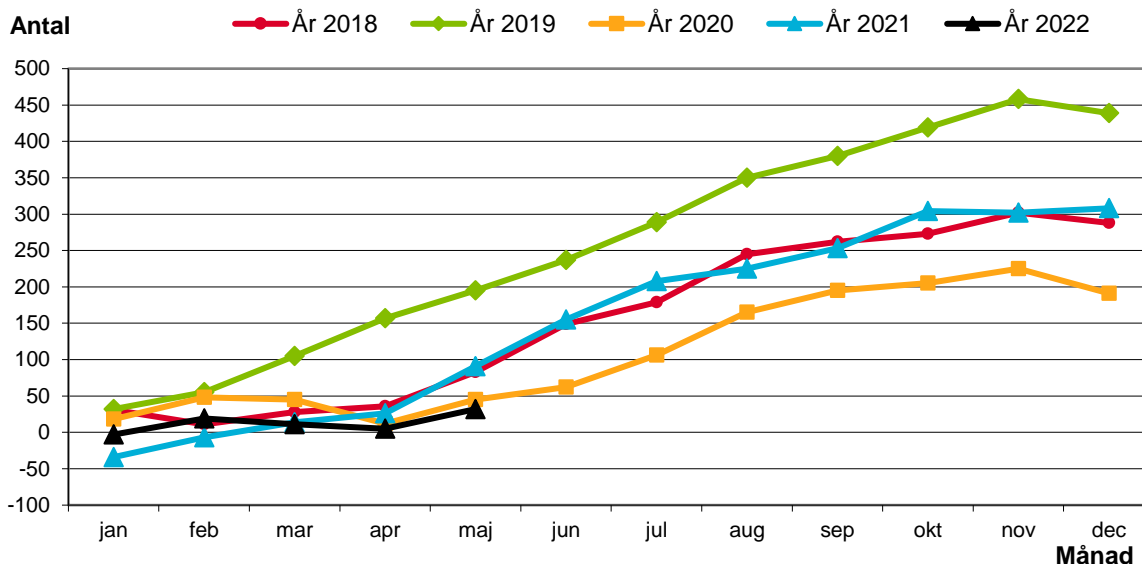

Norrköping

Födelsenetto och flyttnetto enligt kommuninvånardata (KID)

Diagram 1

Akkumulerat födelsenetto under året per den siste varje månad 2018-2022

Källa: Kommuninvånardata (KID)

Diagram 2

Akkumulerat flyttnetto under året per den siste varje månad 2018-2022

Källa: Kommuninvånardata (KID)