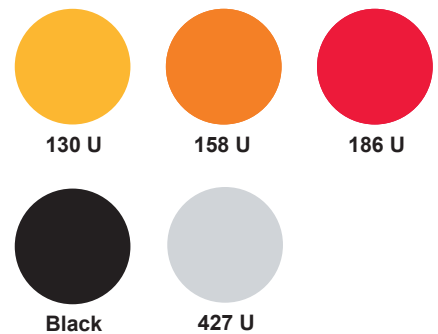

Färgkoder för bestruket och webb

Profilfärger

	Pantone	CMYK	RGB	HTML
	137 C	C:0 M:35 Y:90 K:0	R:255 G:166 B:22	FFA616
	158 C	C:0 M:61 Y:97 K:0	R:255 G:99 B:9	FF6309
	200 C	C:0 M:100 Y:63 K:12	R:219 G:0 B:41	DB0029
	Black	C:0 M:0 Y:0 K:100	R:0 G:0 B:0	000000
	428 C	C:2 M:0 Y:0 K:18	R:205 G:207 B:208	CDCFD0

Accentfärger

	241 C	C:30 M:100 Y:0 K:0	R:175 G:22 B:133	AF1685
	249 C	C:40 M:100 Y:10 K:30	R:128 G:39 B:108	80276C
	2623 C	C:60 M:100 Y:0 K:30	R:95 G:33 B:103	5F2167
	638 C	C:86 M:0 Y:9 K:0	R:0 G:175 B:215	00AFD7
	7461 C	C:89 M:26 Y:0 K:5	R:0 G:125 B:186	007DBA
	647 C	C:95 M:55 Y:5 K:25	R:35 G:97 B:146	236192
	376 C	C:54 M:0 Y:100 K:0	R:132 G:189 B:0	84BD00
	363 C	C:75 M:3 Y:100 K:15	R:76 G:140 B:43	4C8C2B
	357 C	C:90 M:15 Y:94 K:55	R:33 G:87 B:50	215732

Tilläggsfärger

	116 C	C:0 M:15 Y:100 K:0	R:255 G:205 B:0	FFCD00
	187 C	C:5 M:100 Y:80 K:20	R:166 G:25 B:46	A6192E

Avvikelser kan förekomma beroende på vilken ICC-profil som används. Prata med tryckeriet för att komma så nära som möjligt. Färgkoden för dessa färger definierade och anpassade för Altamont Fogra39, bestruket.

Färgkoder för obestruket

Profilfärger

	Pantone	CMYK
	130 U	C:0 M:31 Y:90 K:0
	158 U	C:0 M:61 Y:97 K:0
	186 U	C:0 M:100 Y:80 K:0
	Black	C:0 M:0 Y:0 K:100
	427 U	C:2 M:0 Y:0 K:18

Accentfärger

	240 U	C:15 M:82 Y:0 K:0
	2425 U	C:35 M:90 Y:5 K:2
	269 U	C:64 M:89 Y:12 K:10
	312 U	C:75 M:0 Y:15 K:0
	Process Blue U	C:100 M:15 Y:0 K:0
	301 U	C:100 M:30 Y:2 K:24
	382 U	C:40 M:0 Y:100 K:0
	369 U	C:60 M:0 Y:100 K:5
	3425 U	C:91 M:7 Y:82 K:24