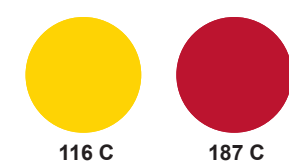

Tilläggsfärger

	116 C	C:0 M:15 Y:100 K:0	R:255 G:205 B:0	FFCD00
	187 C	C:5 M:100 Y:80 K:20	R:166 G:25 B:46	A6192E

Avvikelser kan förekomma beroende på vilken ICC-profil som används. Prata med tryckeriet för att komma så nära som möjligt. Färgkoden för dessa färger definierade och anpassade för Altamont Fogra39, bestruket.