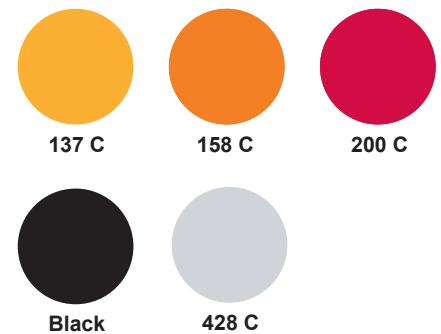

Färgkoder för bestruket och webb

Profilfärger

	Pantone	CMYK	RGB	HTML
	137 C	C:0 M:35 Y:90 K:0	R:255 G:166 B:22	FFA616
	158 C	C:0 M:61 Y:97 K:0	R:255 G:99 B:9	FF6309
	200 C	C:0 M:100 Y:63 K:12	R:219 G:0 B:41	DB0029
	Black	C:0 M:0 Y:0 K:100	R:0 G:0 B:0	000000
	428 C	C:2 M:0 Y:0 K:18	R:205 G:207 B:208	CDCFD0

Accentfärger

	241 C	C:30 M:100 Y:0 K:0	R:175 G:22 B:133	AF1685
	249 C	C:40 M:100 Y:10 K:30	R:128 G:39 B:108	80276C
	2623 C	C:60 M:100 Y:0 K:30	R:95 G:33 B:103	5F2167
	638 C	C:86 M:0 Y:9 K:0	R:0 G:175 B:215	00AFD7
	7461 C	C:89 M:26 Y:0 K:5	R:0 G:125 B:186	007DBA
	647 C	C:95 M:55 Y:5 K:25	R:35 G:97 B:146	236192
	376 C	C:54 M:0 Y:100 K:0	R:132 G:189 B:0	84BD00
	363 C	C:75 M:3 Y:100 K:15	R:76 G:140 B:43	4C8C2B
	357 C	C:90 M:15 Y:94 K:55	R:33 G:87 B:50	215732