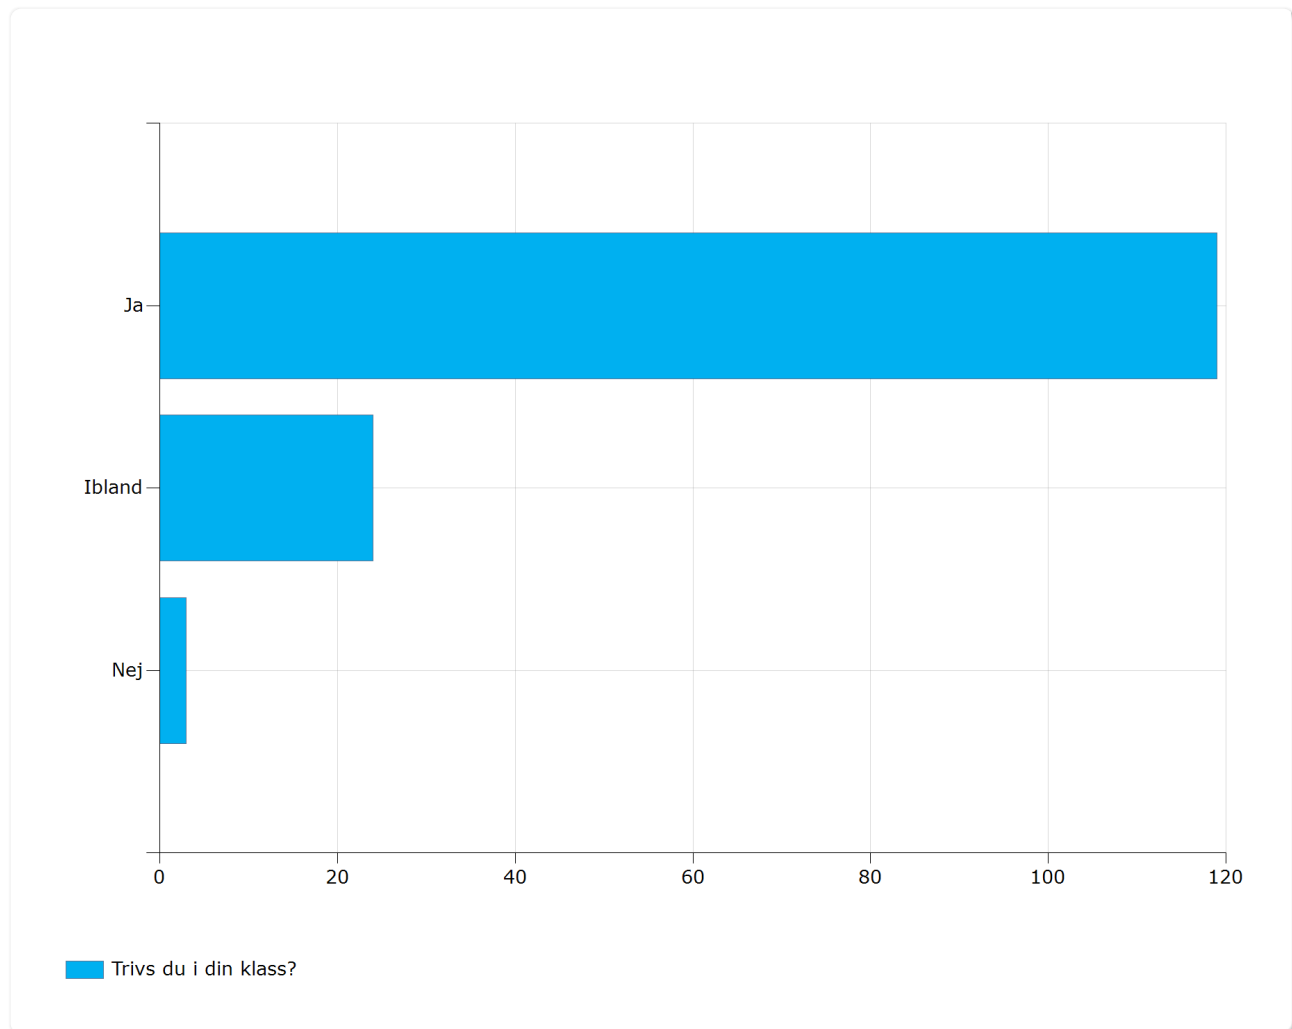

8 Trivs du i din klass?

Trivs du i din klass?	Antal svar
Ja	119 (81,5%)
Ibland	24 (16,4%)
Nej	3 (2,1%)
Summa	146 (100,0%)