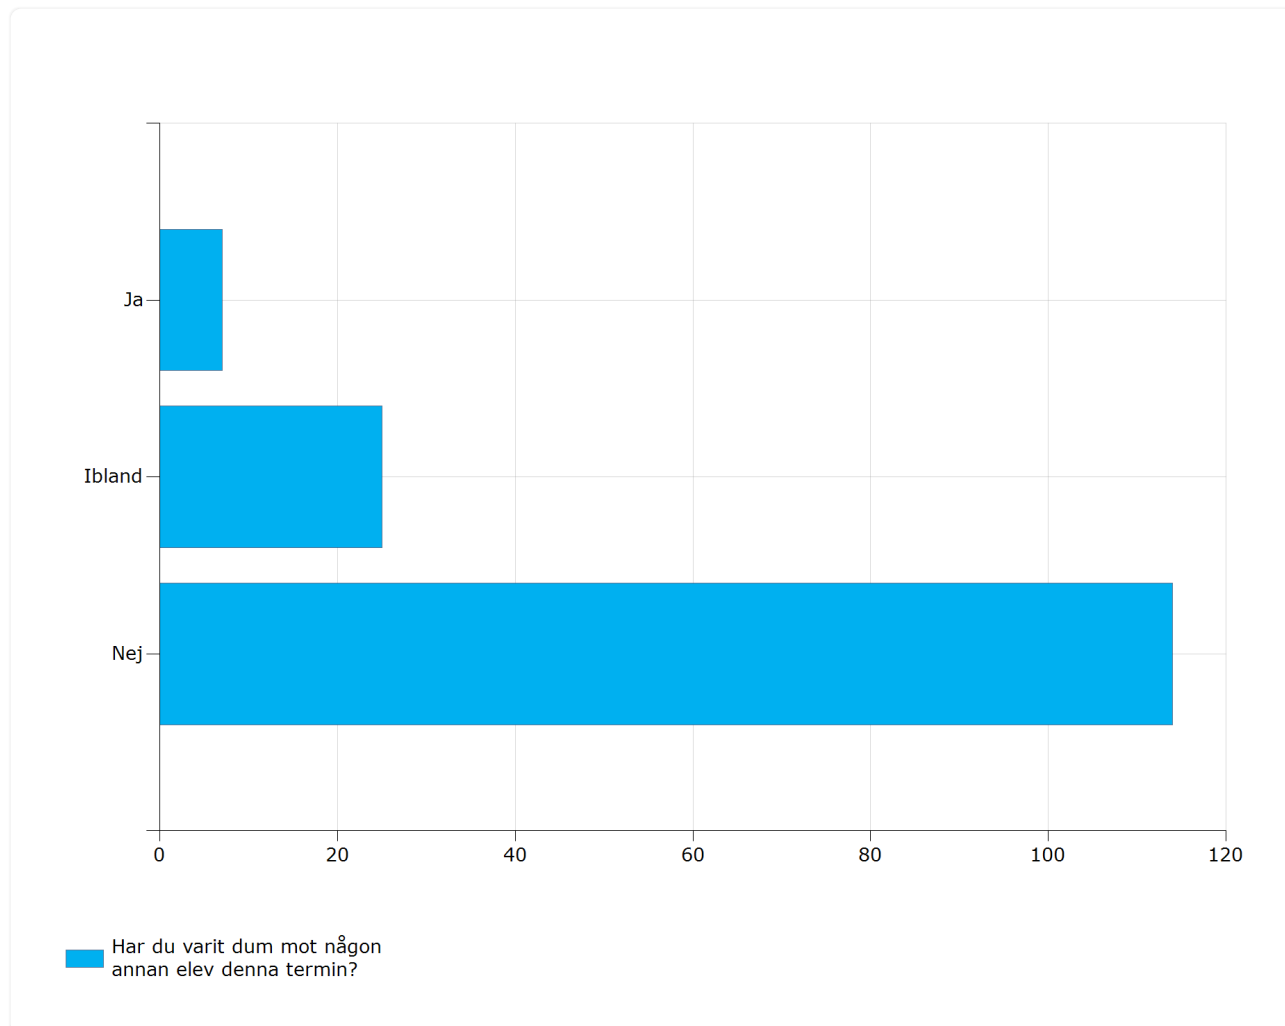

22 Har du varit dum mot någon annan elev denna termin?

Har du varit dum mot någon annan elev <u>denna termin?</u>	Antal svar
Ja	7 (4,8%)
Ibland	25 (17,1%)
Nej	114 (78,1%)
Summa	146 (100,0%)