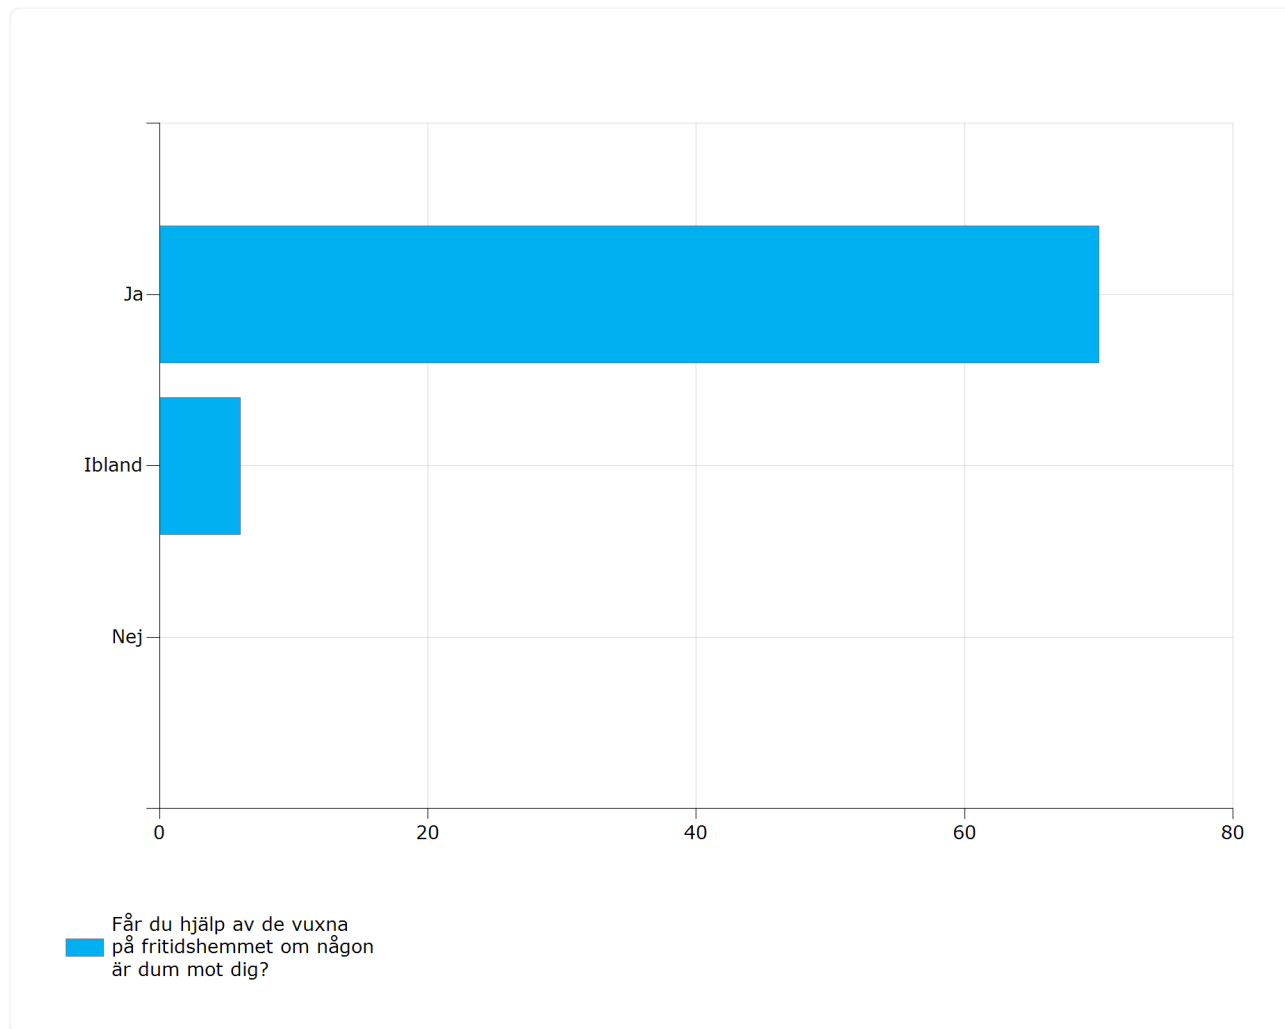

7 Får du hjälp av de vuxna på fritidshemmet om någon är dum mot dig?

Får du hjälp av de vuxna på fritidshemmet om någon är dum mot dig?	Antal svar
Ja	70 (92,1%)
Ibland	6 (7,9%)
Nej	0 (0,0%)
Summa	76 (100,0%)