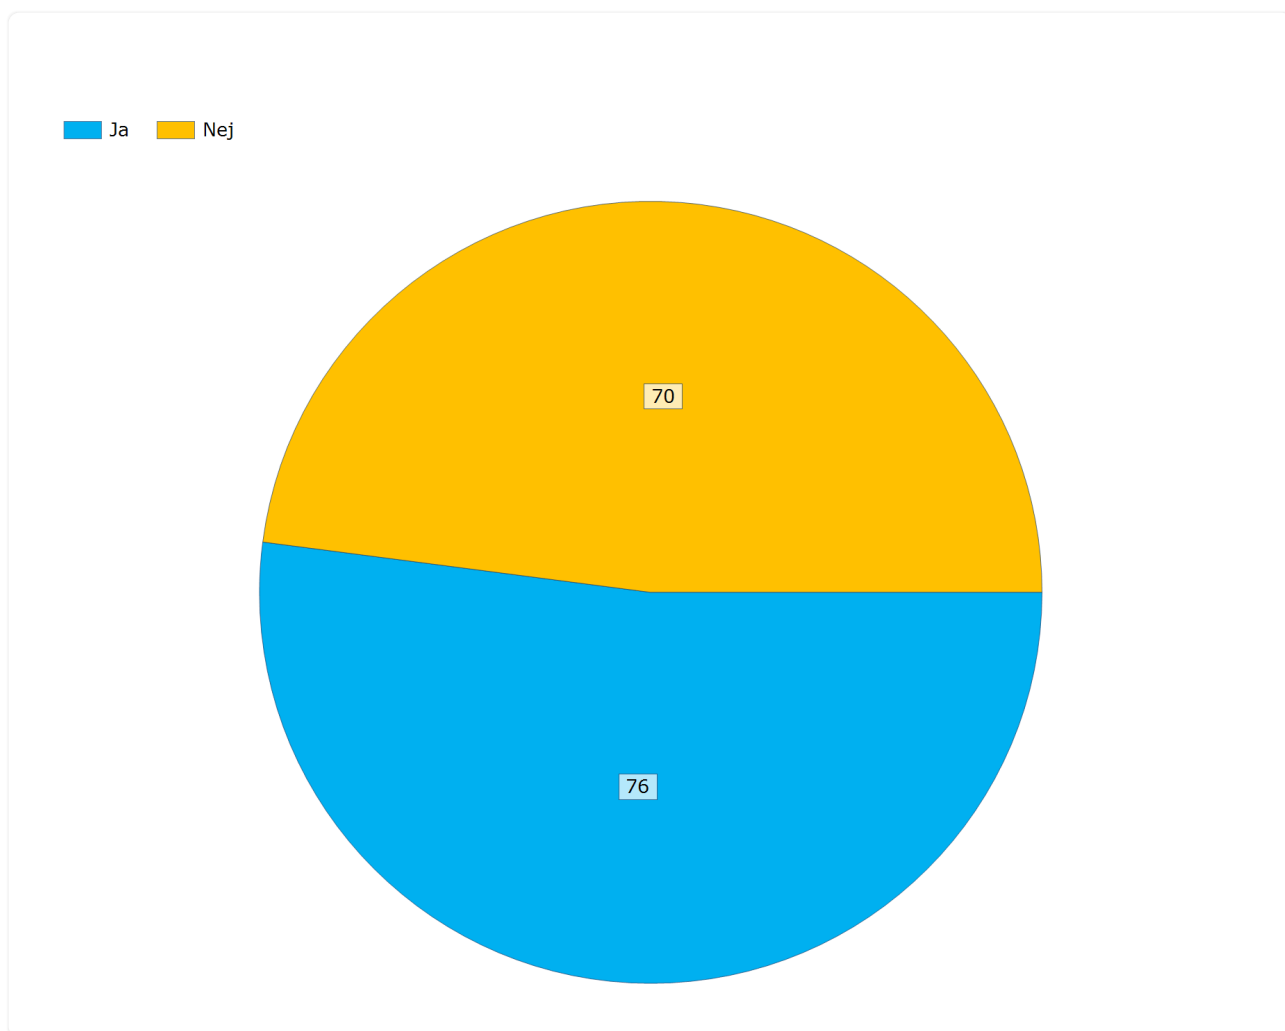

4 Kön

Kön	Antal svar
Tjej	73 (50,0%)
Kille	73 (50,0%)
Annat	0 (0,0%)
Summa	146 (100,0%)

5 Går du på fritidshemmet?

Går du på fritidshemmet?	Antal svar
Ja	76 (52,1%)
Nej	70 (47,9%)
Summa	146 (100,0%)