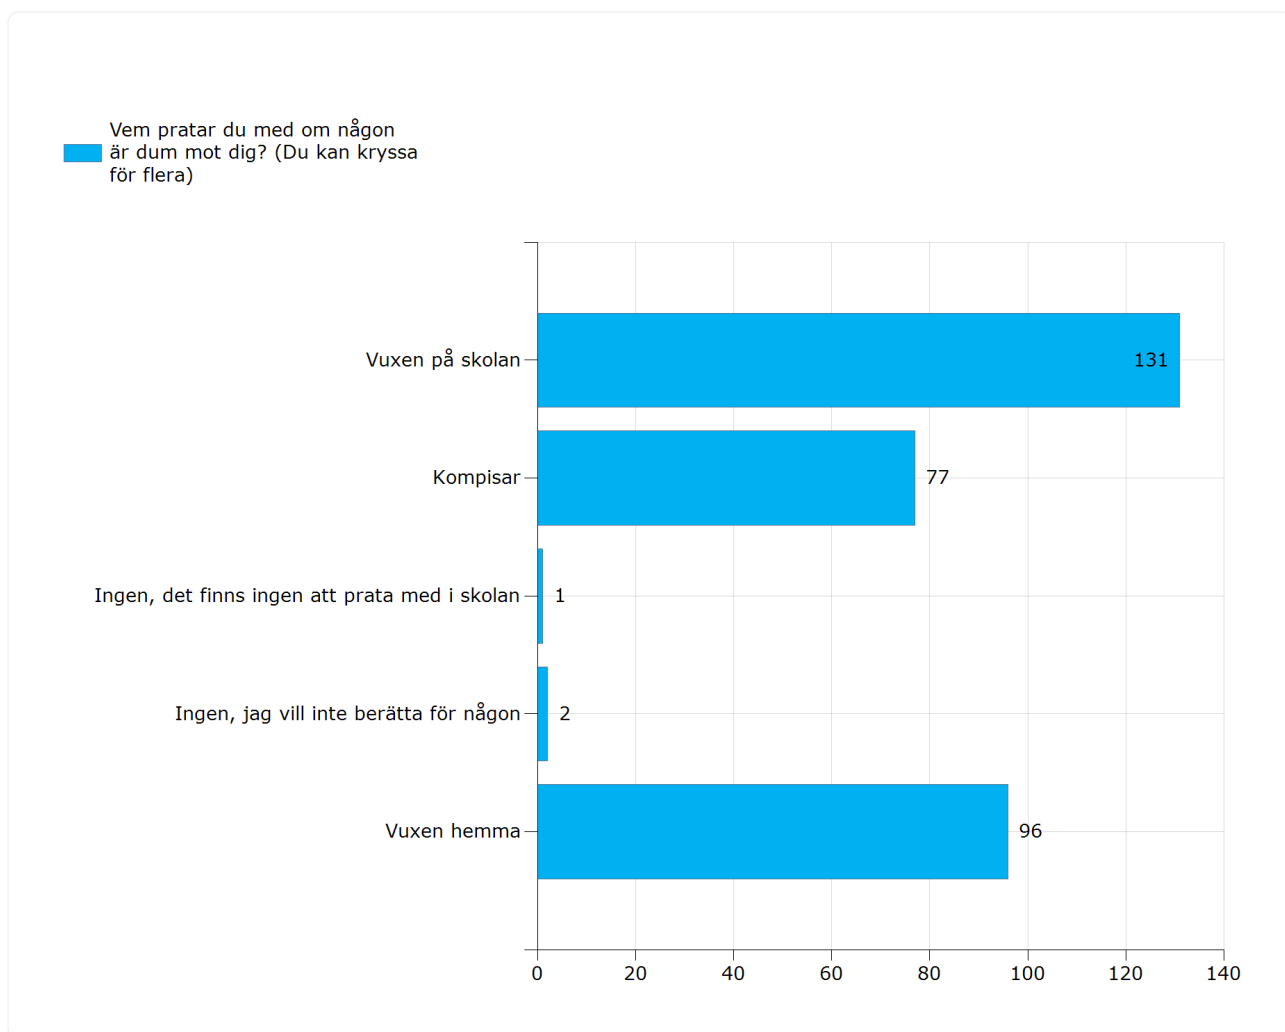

20 Vem pratar du med om någon är dum mot dig? (Du kan kryssa för flera)

Not: Beräkning av fördelning (%) baseras på antal svarande på frågan

Vem pratar du med om någon är dum mot dig? (Du kan kryssa för flera)	Antal svar
Vuxen på skolan	131 (89,7%)
Kompisar	77 (52,7%)
Ingen, det finns ingen att prata med i skolan	1 (0,7%)
Ingen, jag vill inte berätta för någon	2 (1,4%)
Vuxen hemma	96 (65,8%)