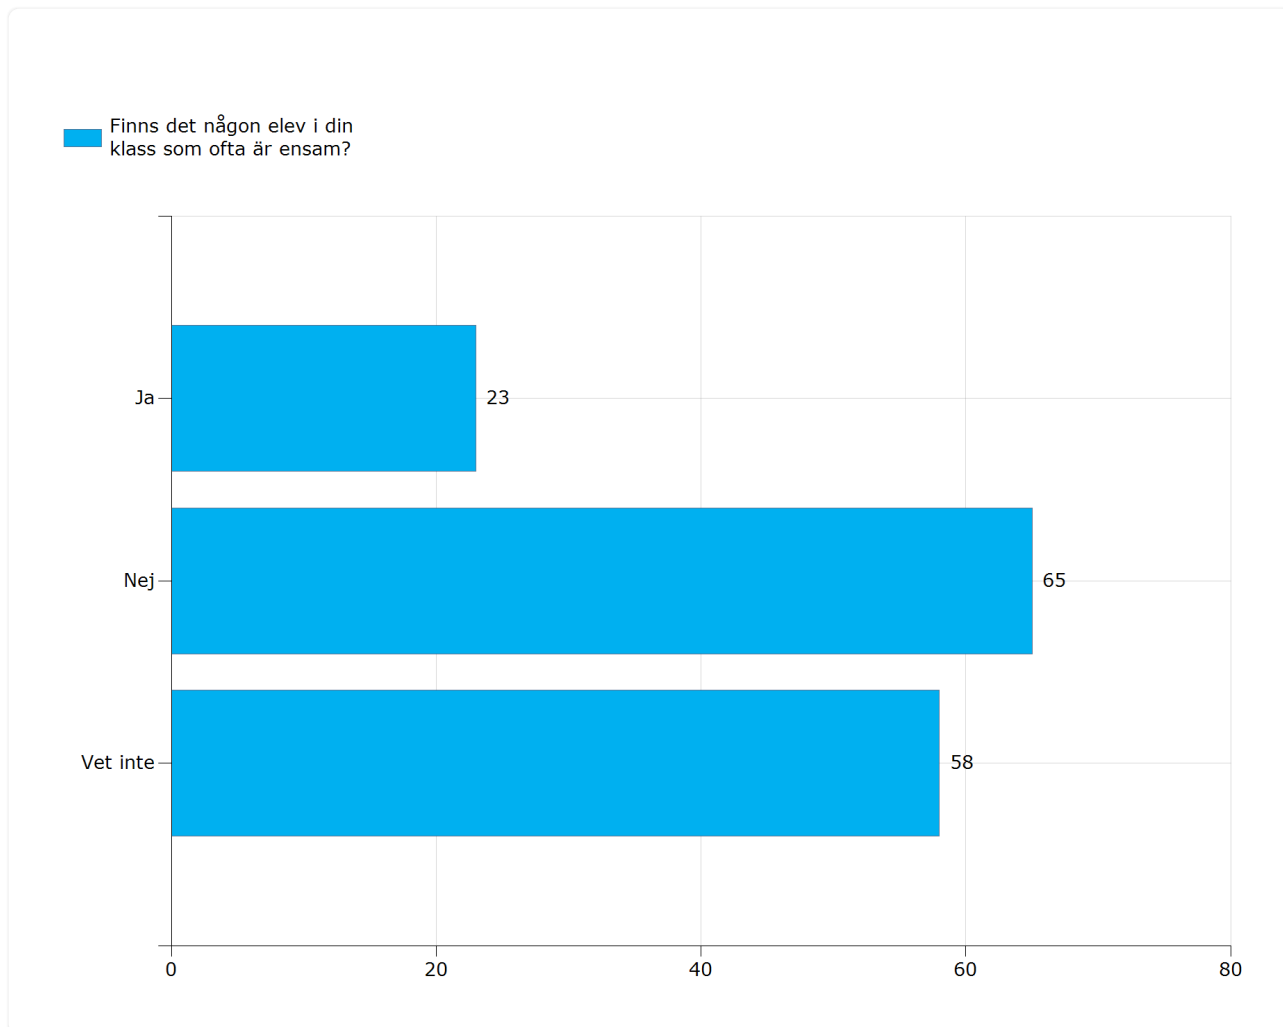

9 Finns det någon elev i din klass som ofta är ensam?

Finns det någon elev i din klass som ofta är ensam?	Antal svar
Ja	23 (15,8%)
Nej	65 (44,5%)
Vet inte	58 (39,7%)
Summa	146 (100,0%)