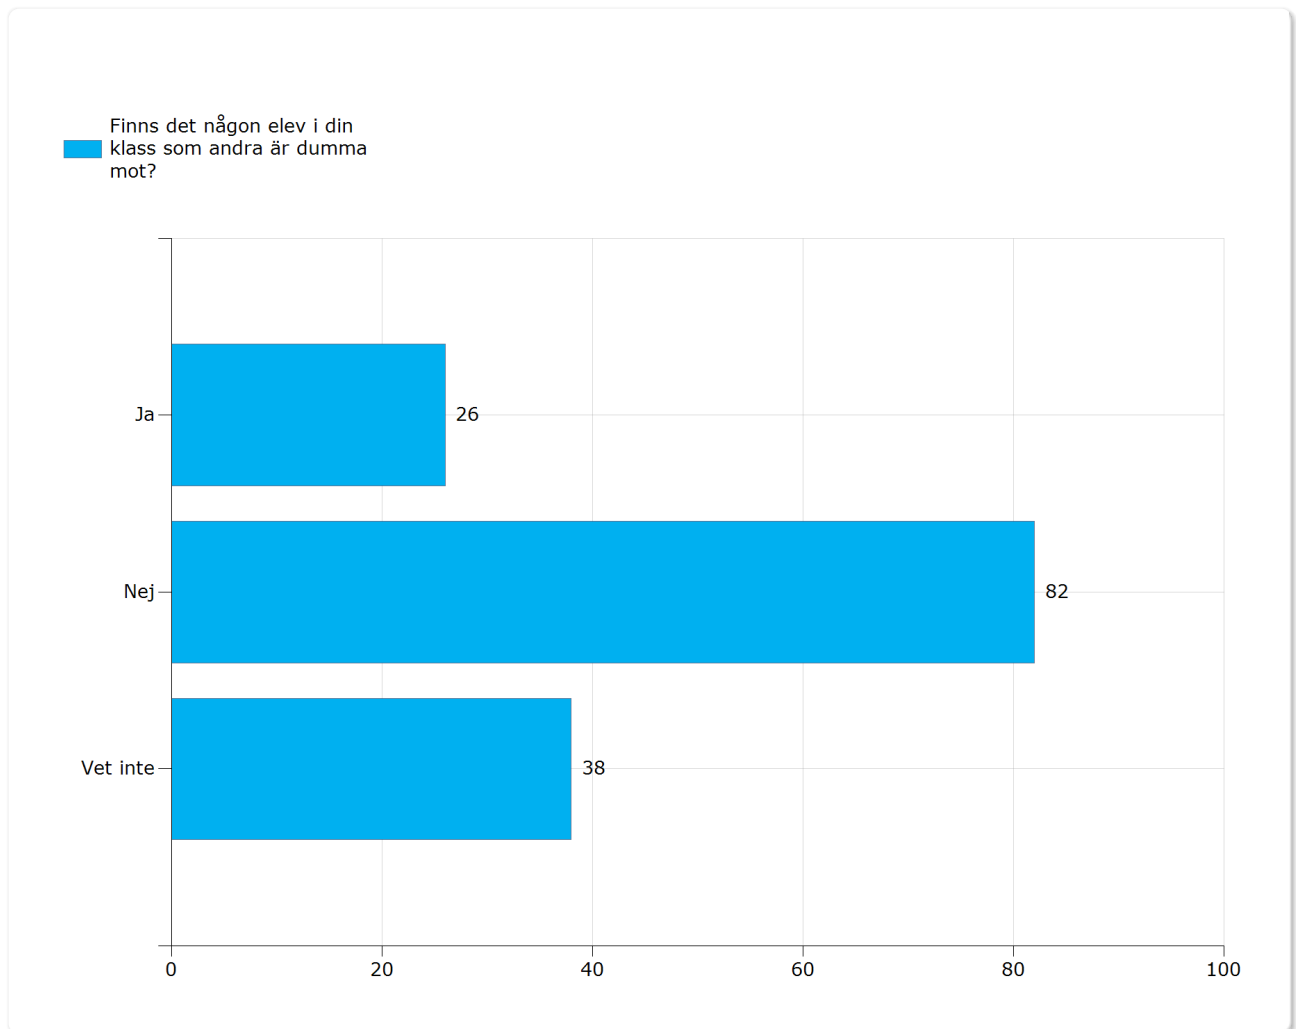

10 Finns det någon elev i din klass som andra är dumma mot?

Finns det någon elev i din klass som andra är dumma mot?	Antal svar
Ja	26 (17,8%)
Nej	82 (56,2%)
Vet inte	38 (26,0%)
Summa	146 (100,0%)