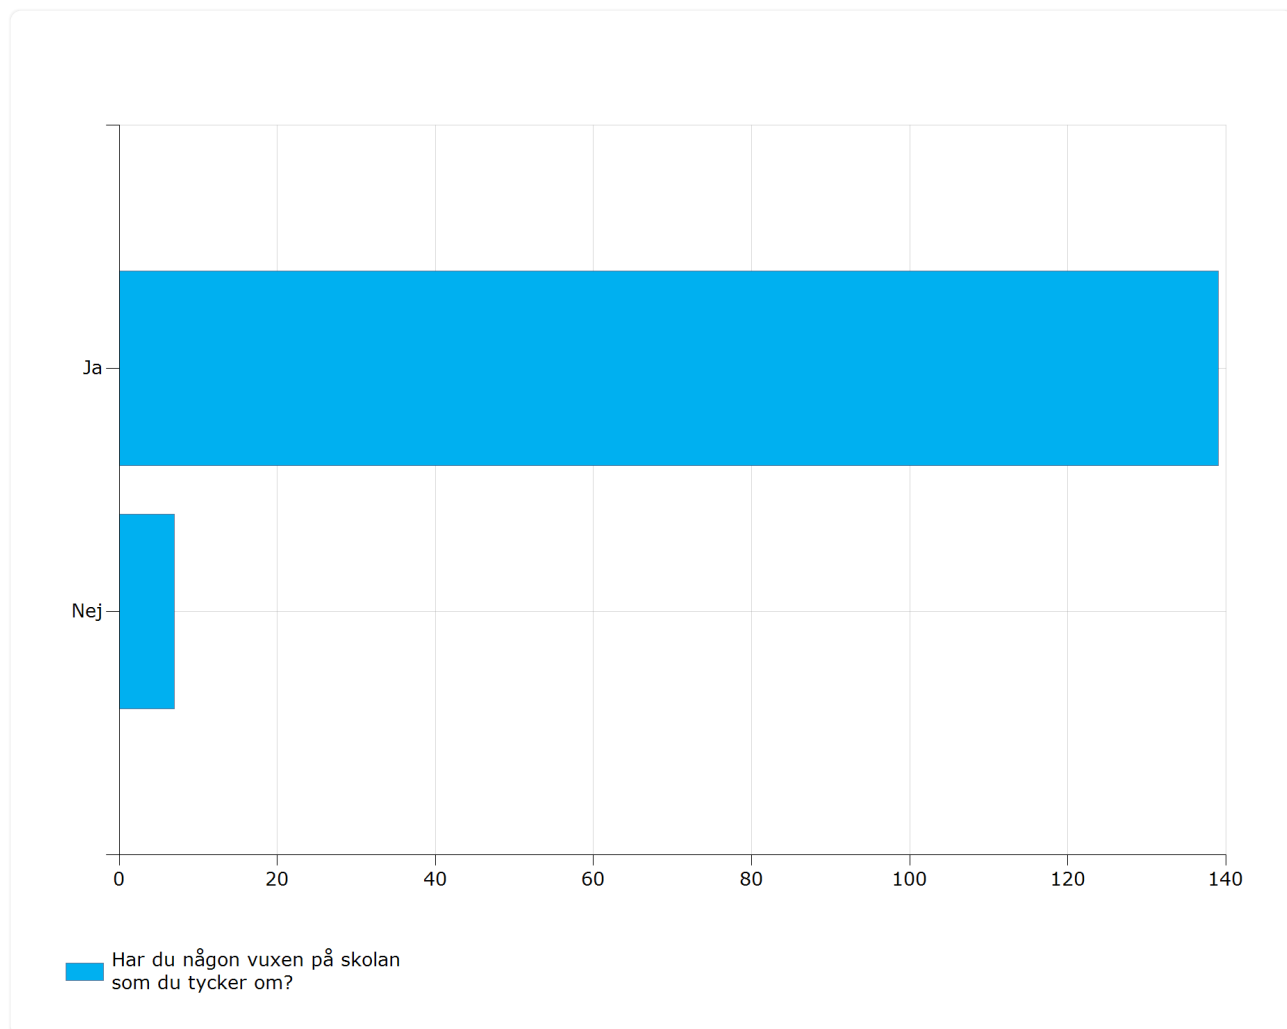

23 Har du någon vuxen på skolan som du tycker om?

Har du någon vuxen på skolan som <u>du</u> tycker om?	Antal svar
Ja	139 (95,2%)
Nej	7 (4,8%)
Summa	146 (100,0%)