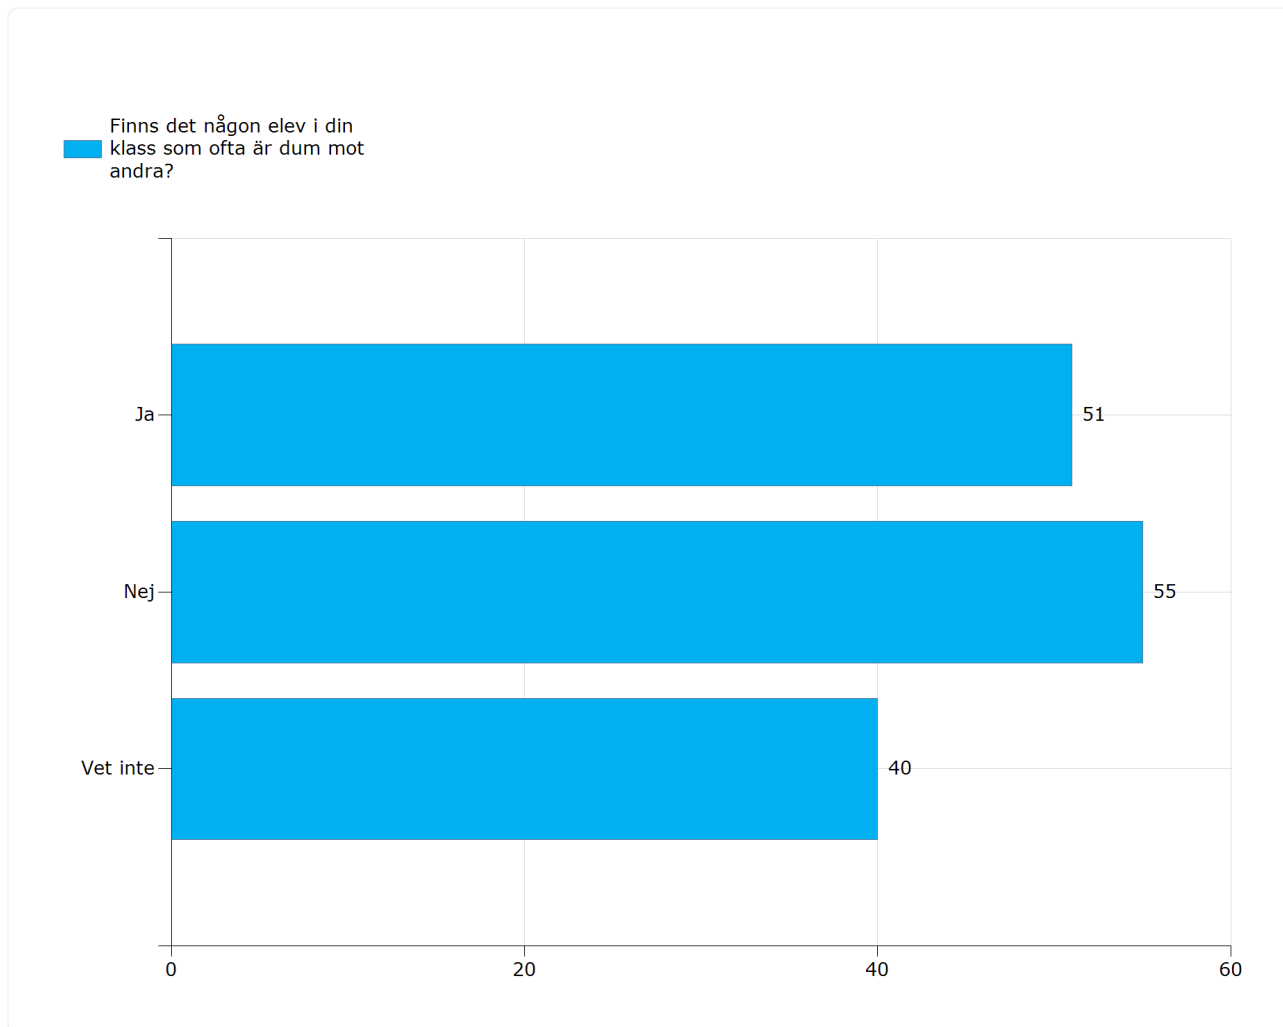

11 Finns det någon elev i din klass som ofta är dum mot andra?

Finns det någon elev i din klass som ofta är dum mot andra?	Antal svar
Ja	51 (34,9%)
Nej	55 (37,7%)
Vet inte	40 (27,4%)
Summa	146 (100,0%)