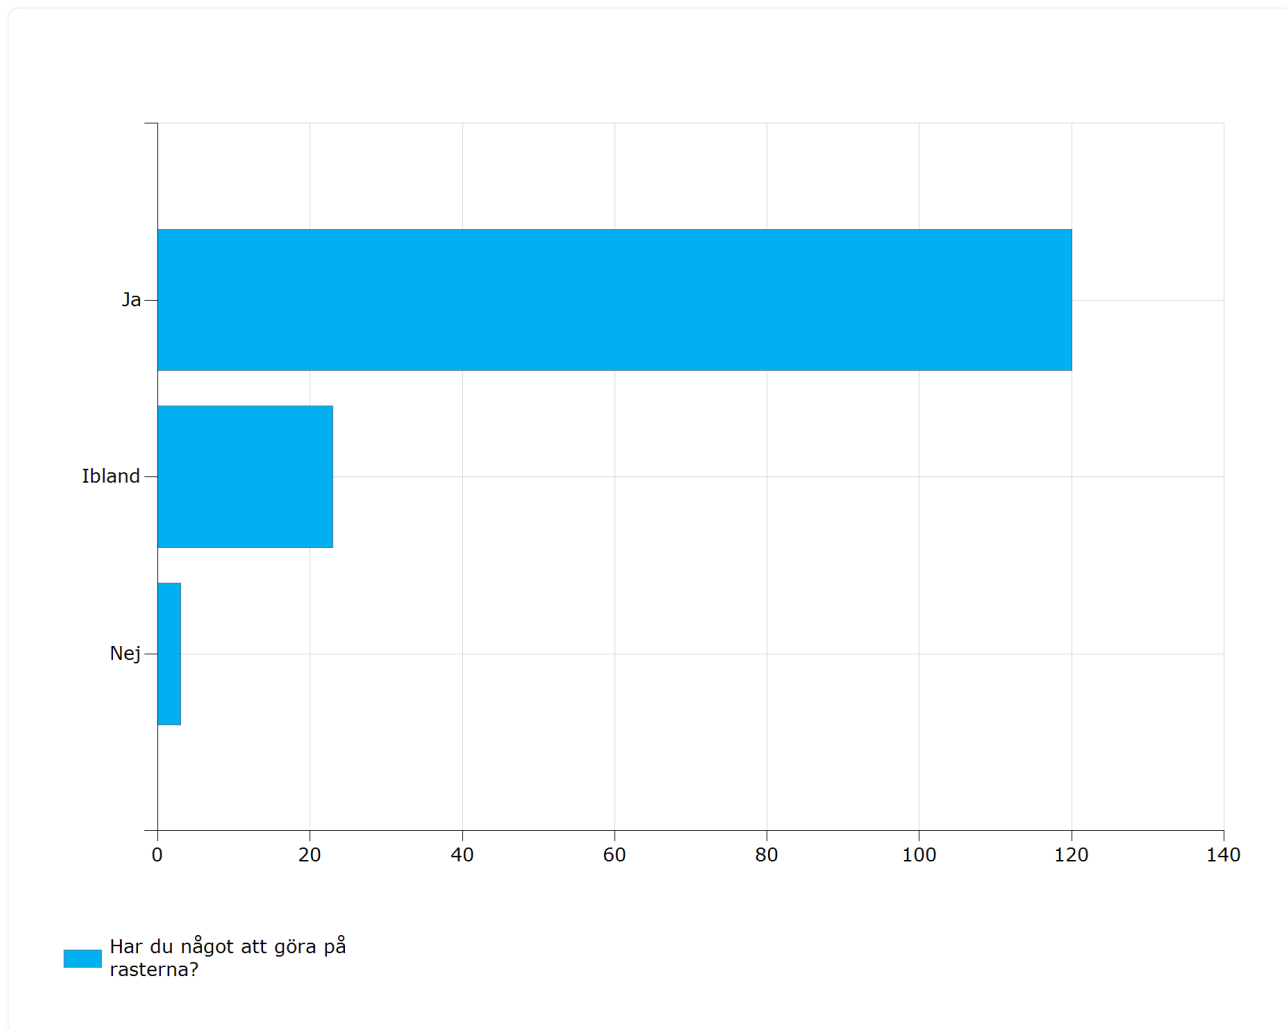

15 Har du något att göra på rasterna?

Har du något att göra på rasterna?	Antal svar
Ja	120 (82,2%)
Ibland	23 (15,8%)
Nej	3 (2,1%)
Summa	146 (100,0%)