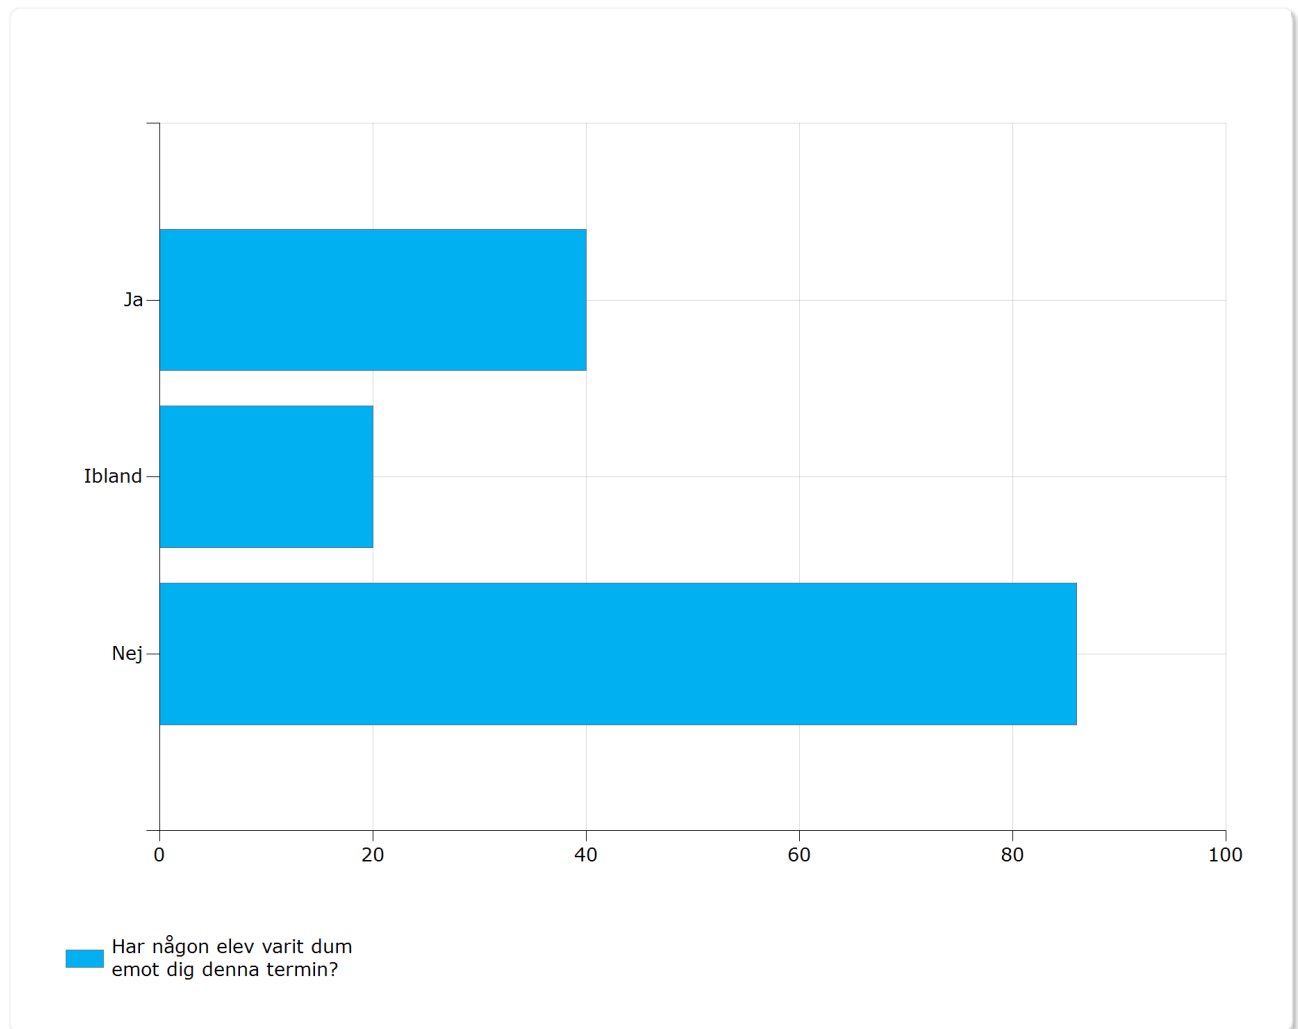

## 21 Har någon elev varit dum emot dig denna termin?

Har någon elev varit dum emot dig denna termin?	Antal svar
Ja	40 (27,4%)
Ibland	20 (13,7%)
Nej	86 (58,9%)
<b>Summa</b>	<b>146 (100,0%)</b>