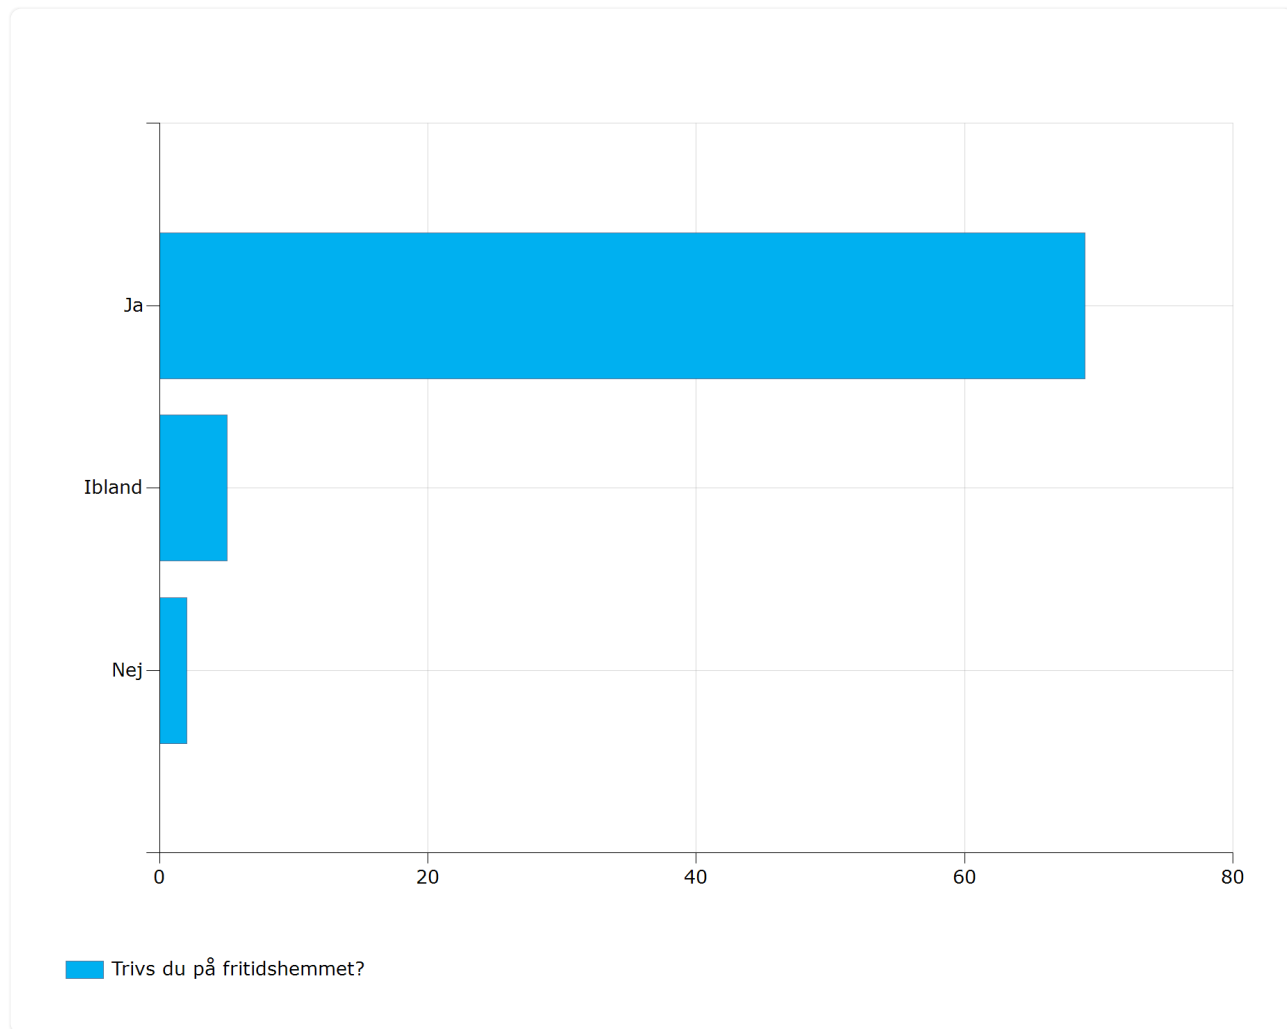

6 Trivs du på fritidshemmet?

Trivs du på fritidshemmet?	Antal svar
Ja	69 (90,8%)
Ibland	5 (6,6%)
Nej	2 (2,6%)
Summa	76 (100,0%)