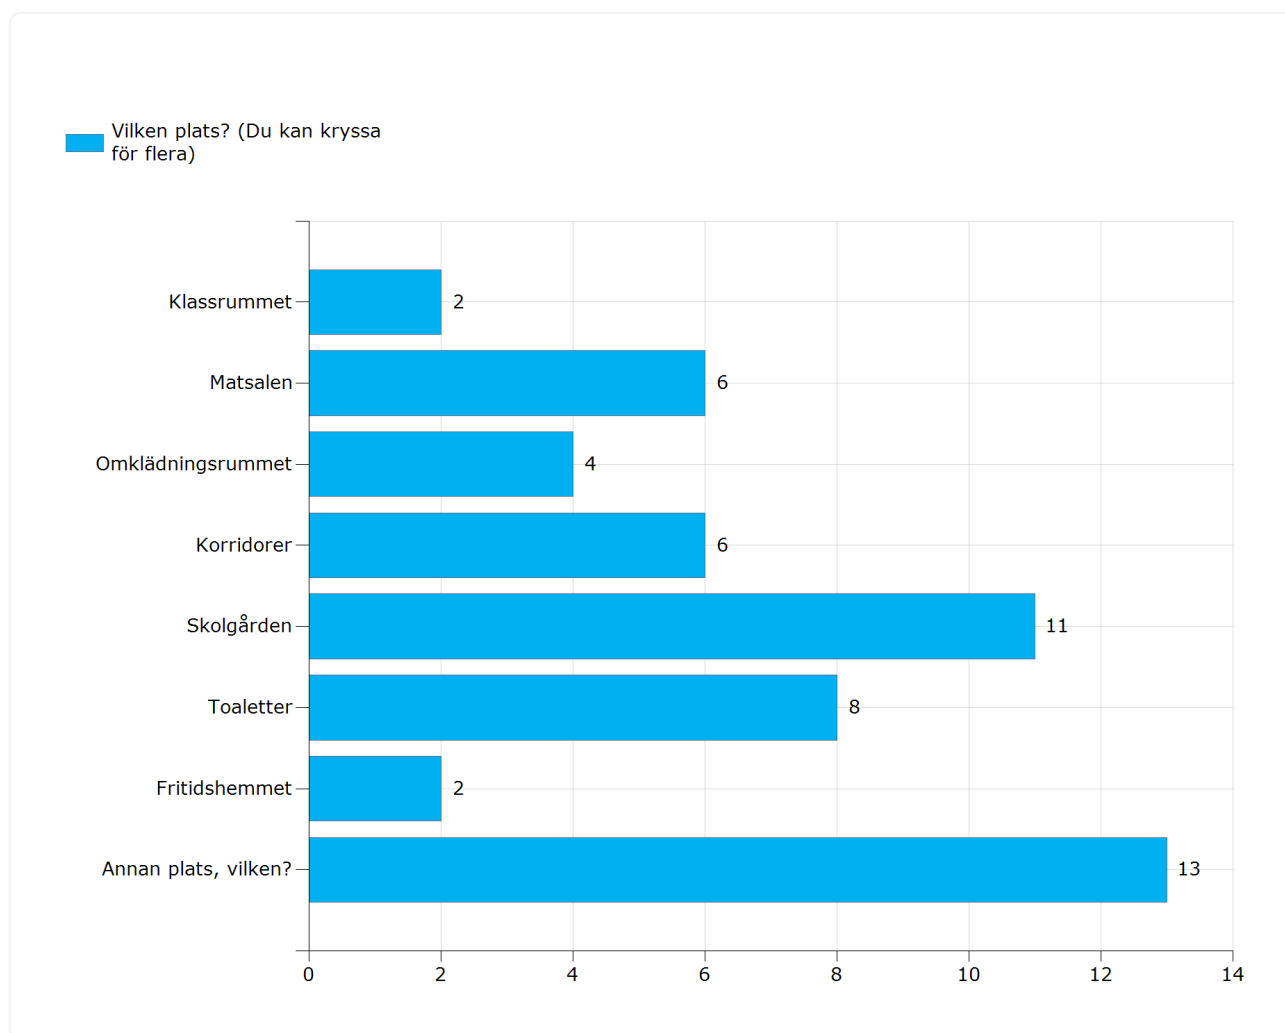

18 Vilken plats? (Du kan kryssa för flera)

Not: Beräkning av fördelning (%) baseras på antal svarande på frågan

Vilken plats? (Du kan kryssa för flera)	Antal svar
Klassrummet	2 (6,9%)
Matsalen	6 (20,7%)
Omklädningsrummet	4 (13,8%)
Korridorer	6 (20,7%)
Skolgården	11 (37,9%)
Toaletter	8 (27,6%)
Fritidshemmet	2 (6,9%)
Annan plats, vilken?	13 (44,8%)