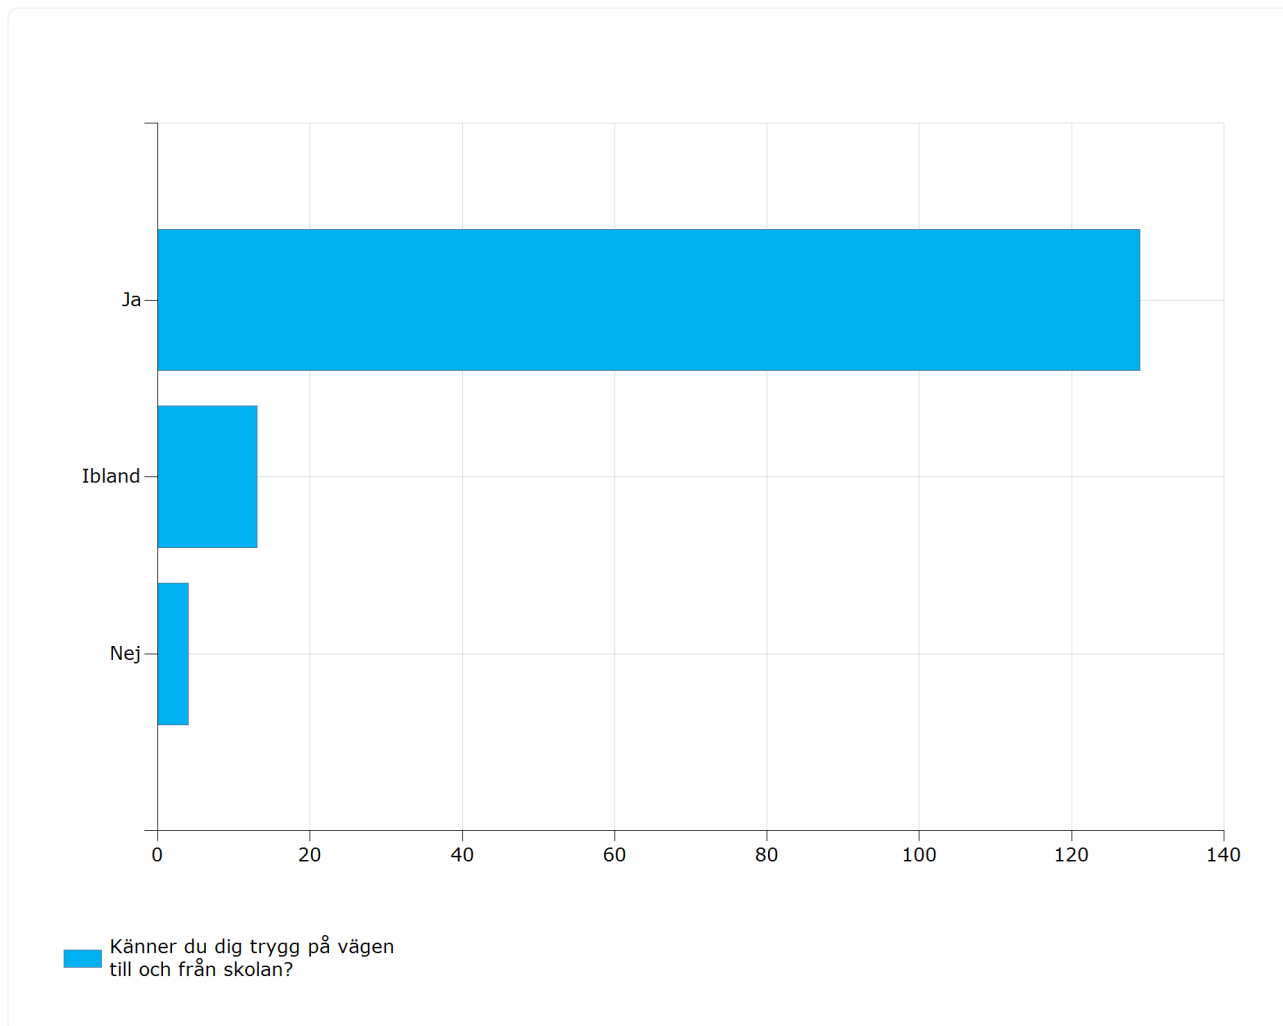

13 Känner du dig trygg på vägen till och från skolan?

Känner du dig trygg på vägen till och från skolan?	Antal svar
Ja	129 (88,4%)
Ibland	13 (8,9%)
Nej	4 (2,7%)
Summa	146 (100,0%)