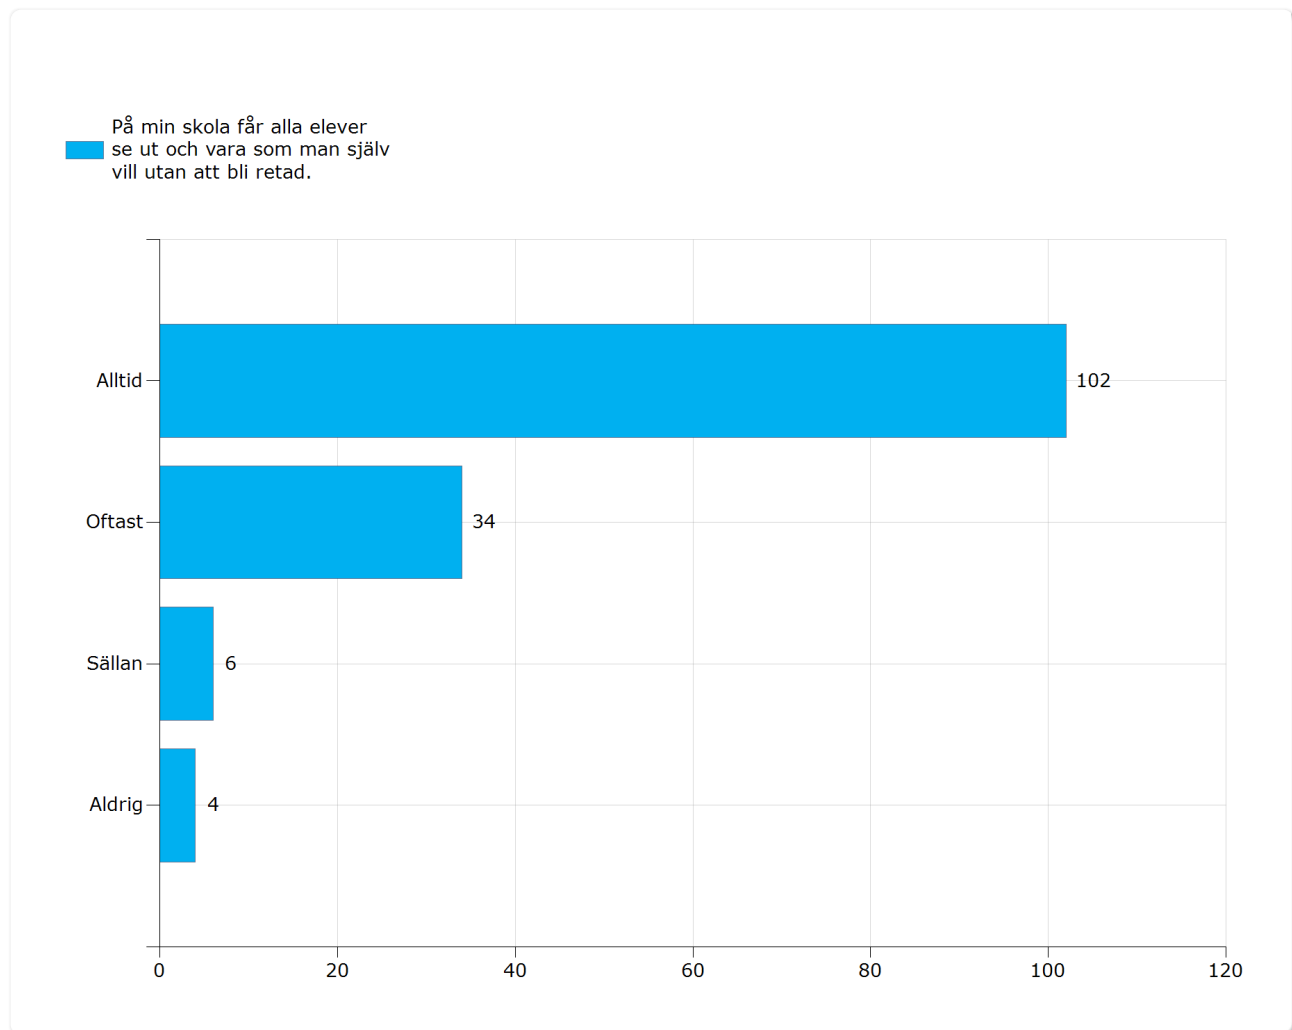

12 På min skola får alla elever se ut och vara som man själv vill utan att bli retad.

På min skola får alla elever se ut och vara som man själv vill utan att bli retad.	Antal svar
Alltid	102 (69,9%)
Oftast	34 (23,3%)
Sällan	6 (4,1%)
Aldrig	4 (2,7%)
Summa	146 (100,0%)