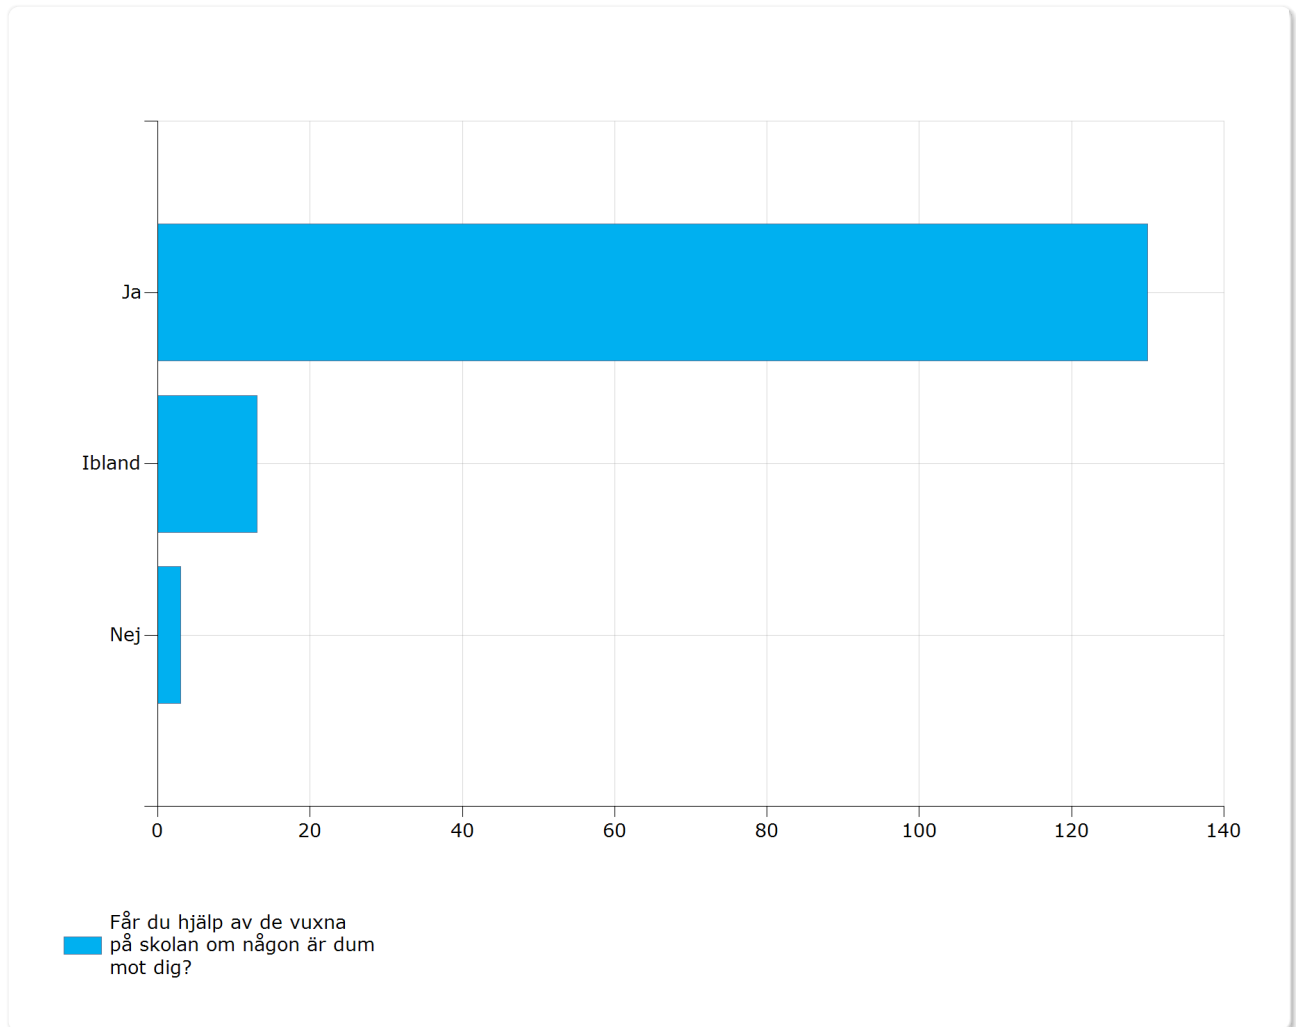

19 Får du hjälp av de vuxna på skolan om någon är dum mot dig?

Får du hjälp av de vuxna på skolan om någon är dum mot dig?	Antal svar
Ja	130 (89,0%)
Ibland	13 (8,9%)
Nej	3 (2,1%)
Summa	146 (100,0%)