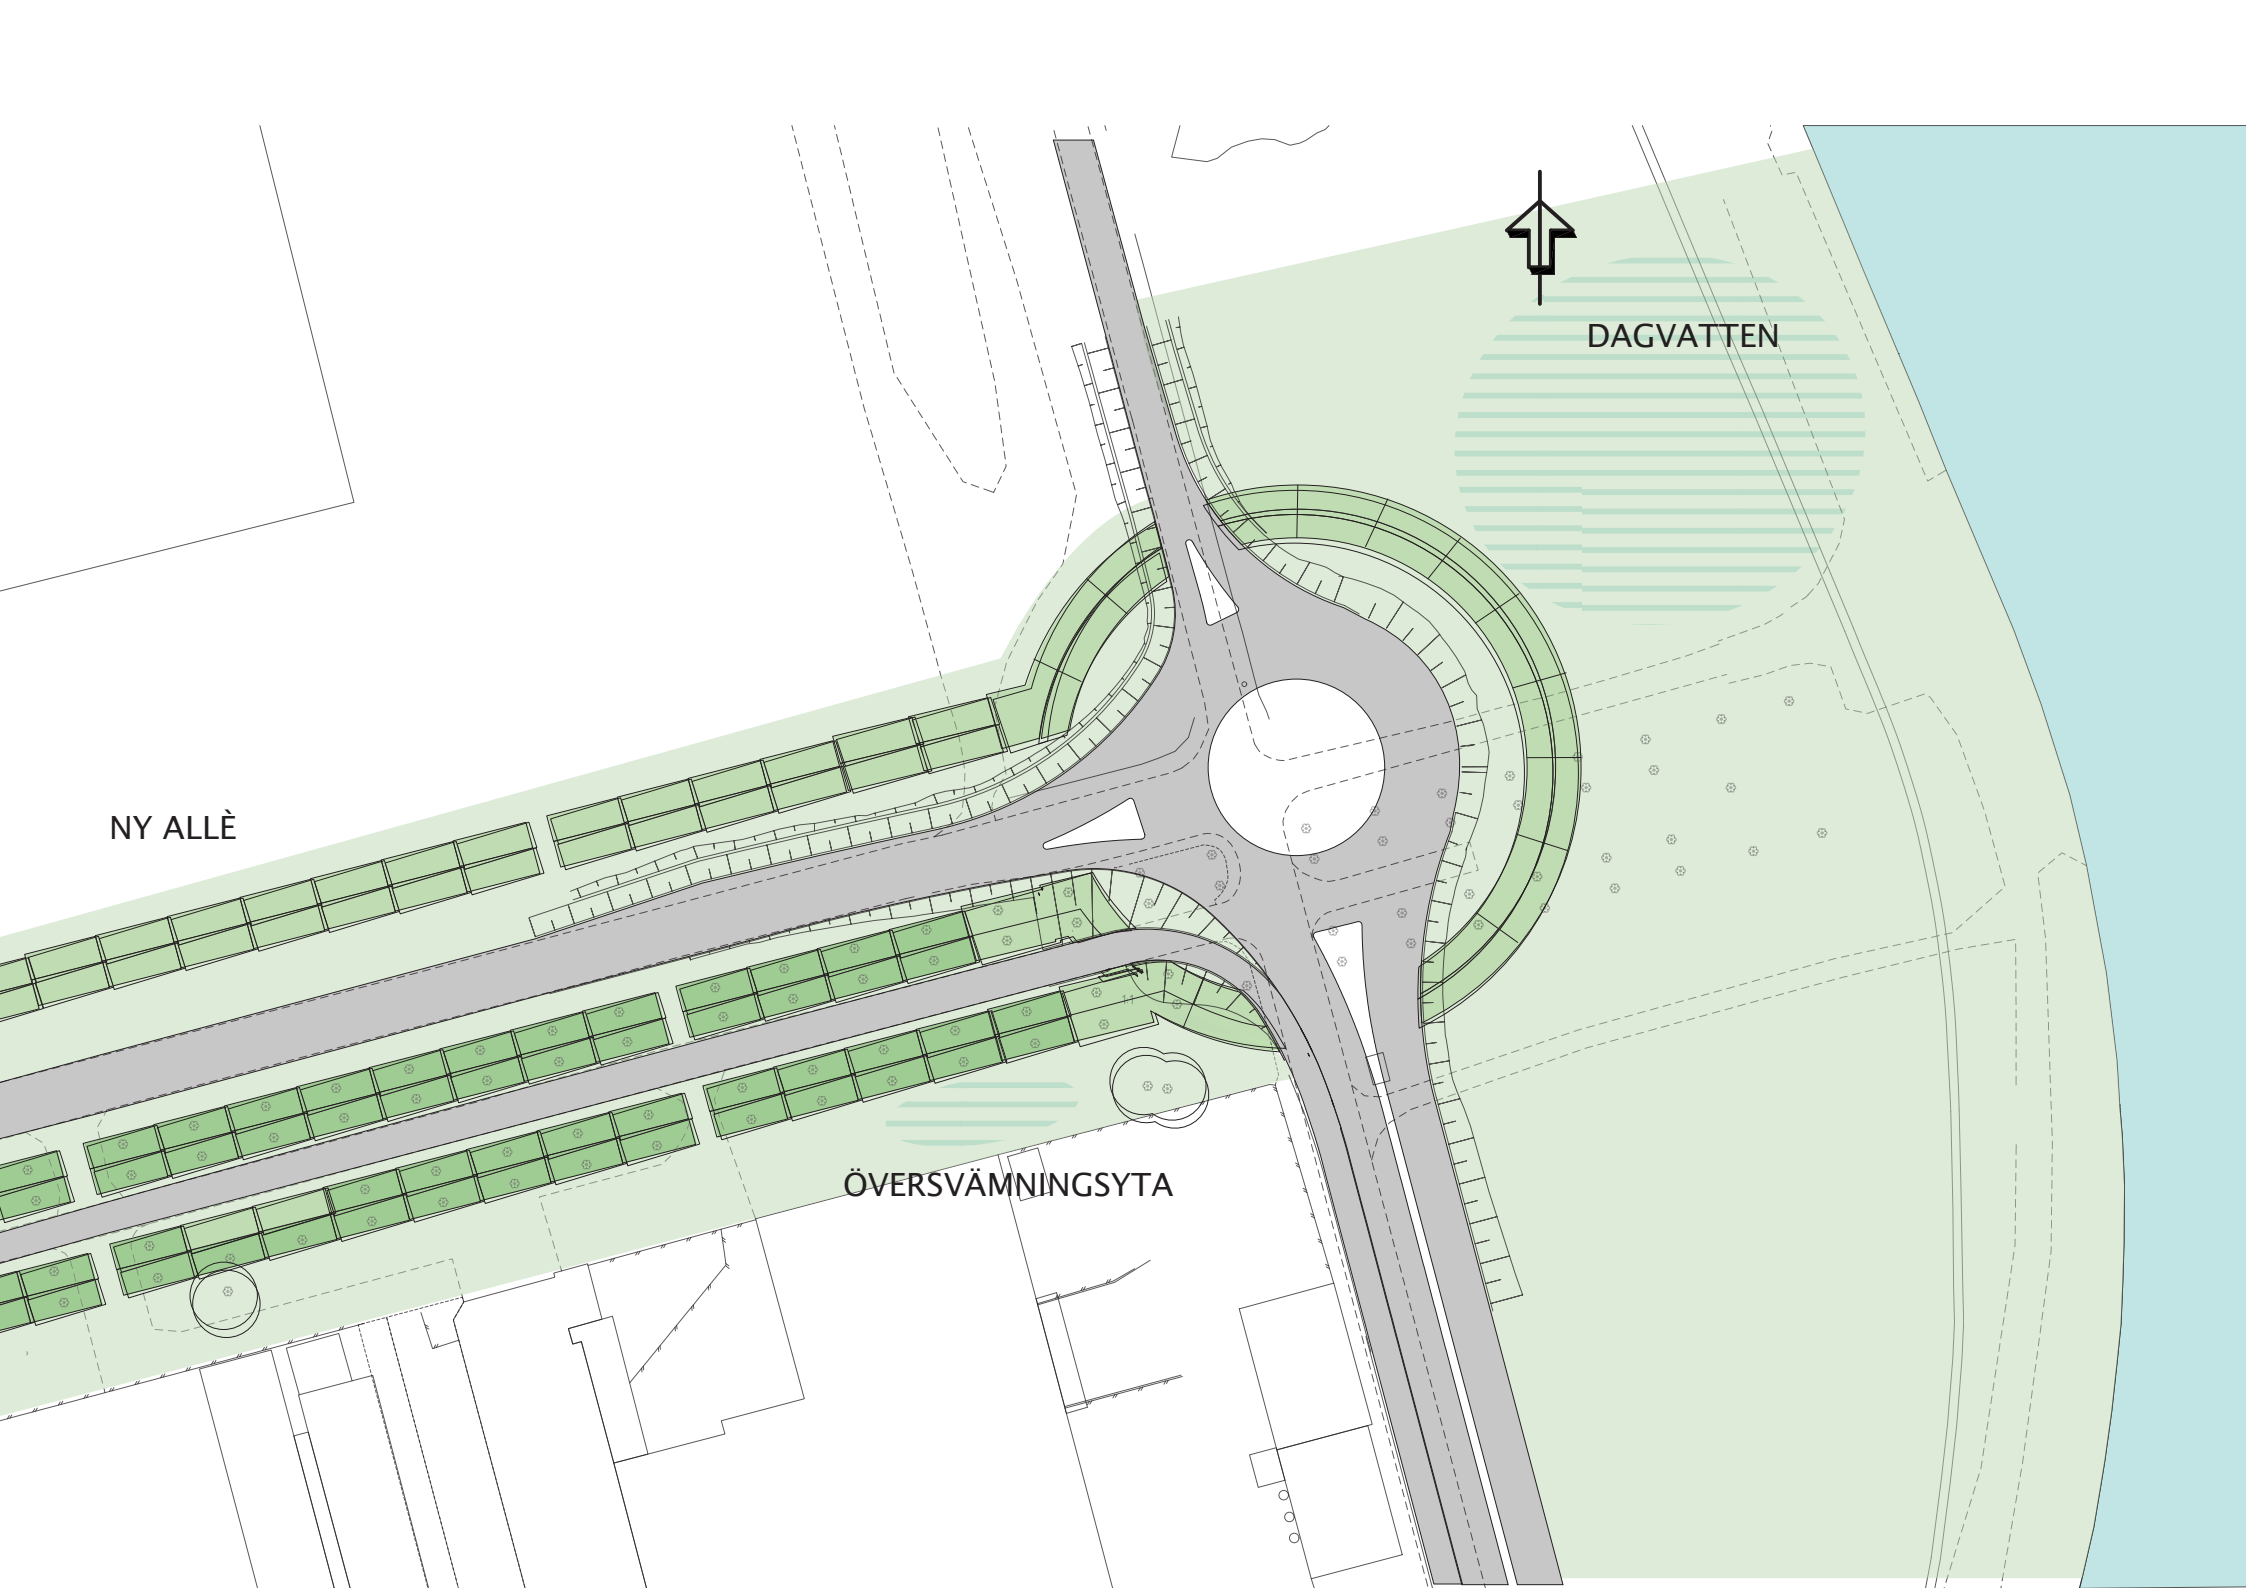

CENTRALSTATION

NORRA PROMENADEN

ÖHMANSTERMINALEN

INRE  
HAMNEN

SALTÄNGSGATAN

SJÖTULLSGATAN

MOTALA STRÖM

SÖDERLEDEN

LJURA BÄCK

CENTRUM

SJÖTULLSGATAN

LINDÖ

SYLTEN

RÖDÅ STUGANS GATA

LINDÖVÄGEN

RISÄNGEN

SÖDERLEDEN

CENTRUM

LINDÖVÄGEN

E22

NY ALLÉ

ÖVERSVÄMNINGSYTA

DAGVATTEN

DAGVATTEN