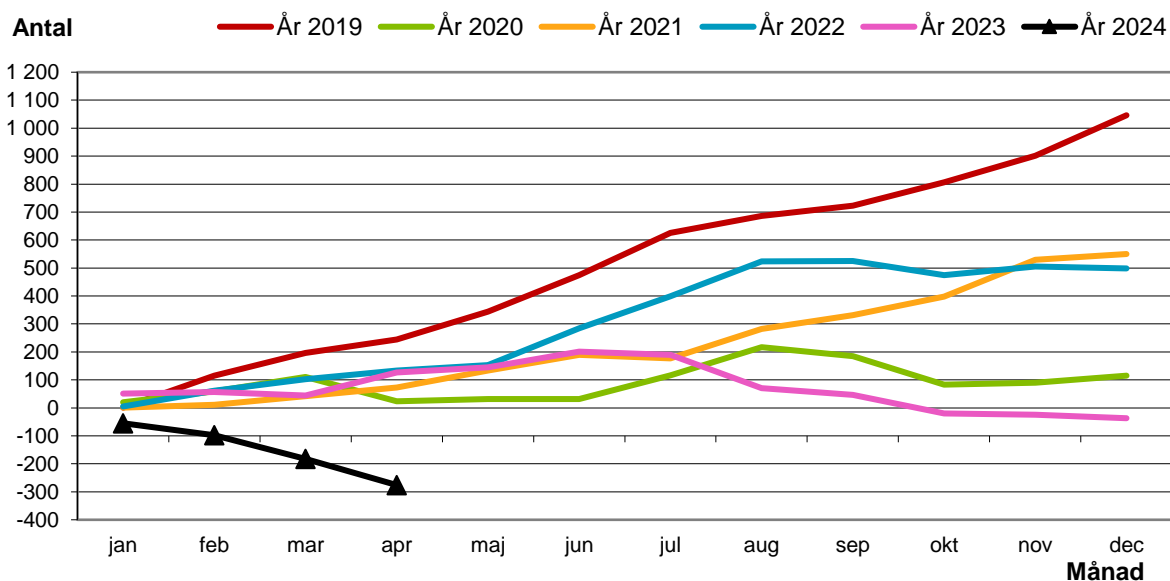

Norrköping

Födelsenetto och flyttnetto enligt kommuninvånardata (KID)

Diagram 1

Akkumulerat födelsenetto under året per den siste varje månad 2019 - 2024

Källa: Kommuninvånardata (KID)

Diagram 2

Akkumulerat flyttnetto under året per den siste varje månad 2019 - 2024

Källa: Kommuninvånardata (KID)