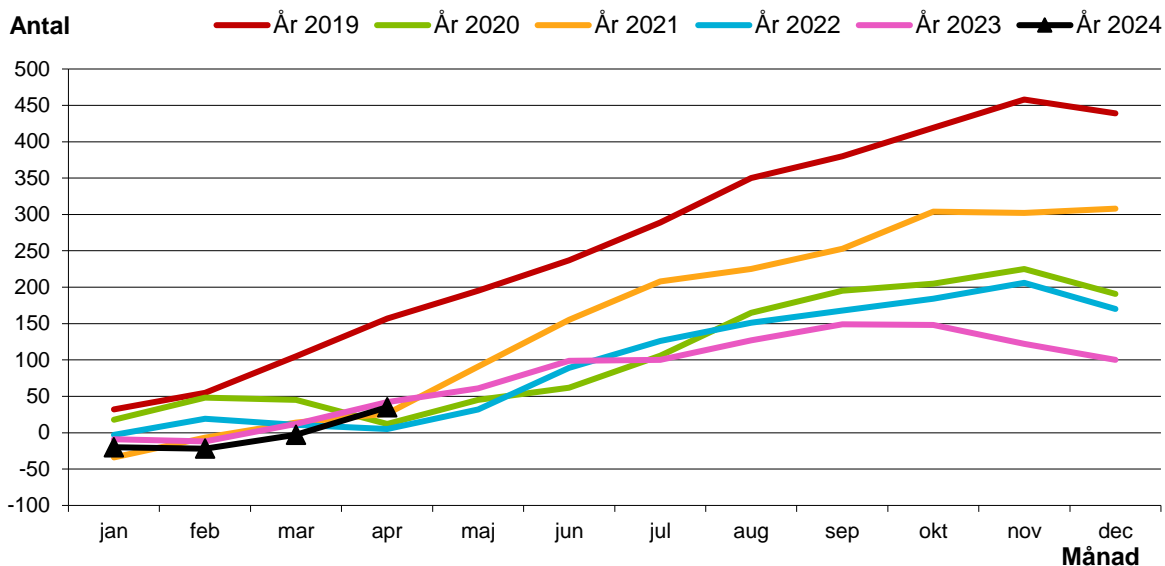

Norrköping

Födelsenetto och flyttnetto enligt kommuninvånardata (KID)

Diagram 1

Akkumulerat födelsenetto under året per den siste varje månad 2019 - 2024

Källa: Kommuninvånardata (KID)

Diagram 2

Akkumulerat flyttnetto under året per den siste varje månad 2019 - 2024

Källa: Kommuninvånardata (KID)