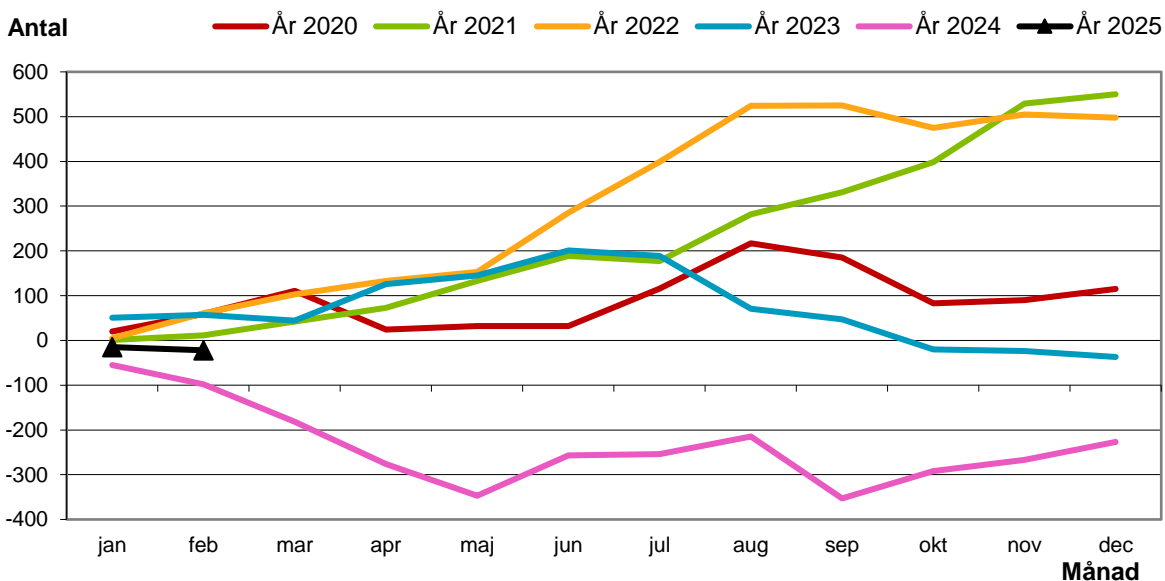

Akkumulerat flyttnetto under året per den siste varje månad 2020 - 2025

Källa: Kommuninvånardata (KID)