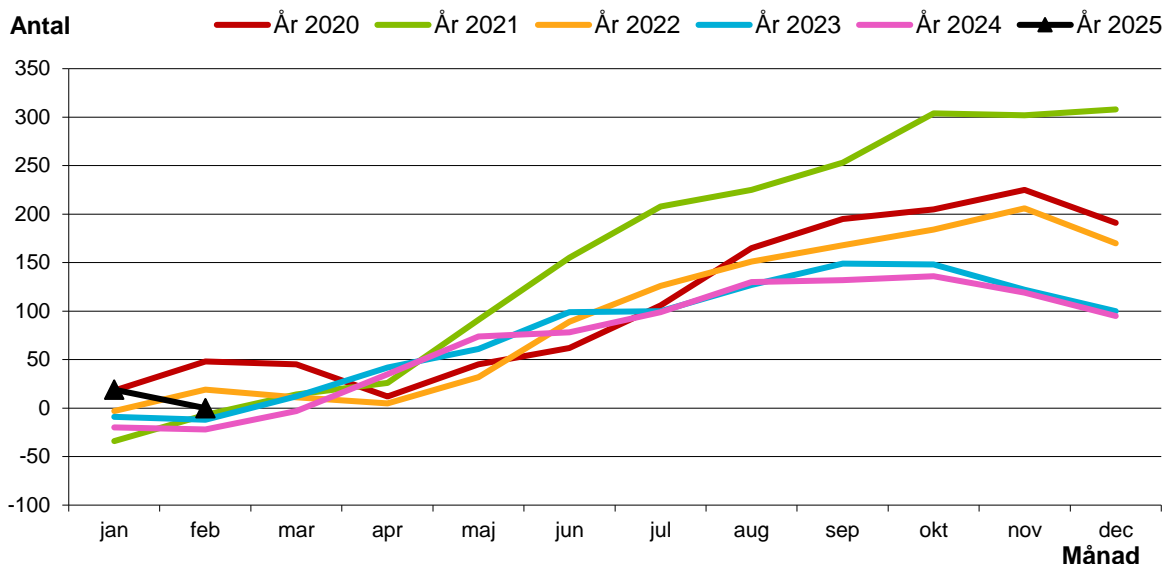

## Norrköping

### Födelsenetto och flyttnetto enligt kommuninvånardata (KID)

Diagram 1

#### Akkumulerat födelsenetto under året per den siste varje månad 2020 - 2025

Källa: Kommuninvånardata (KID)

Diagram 2