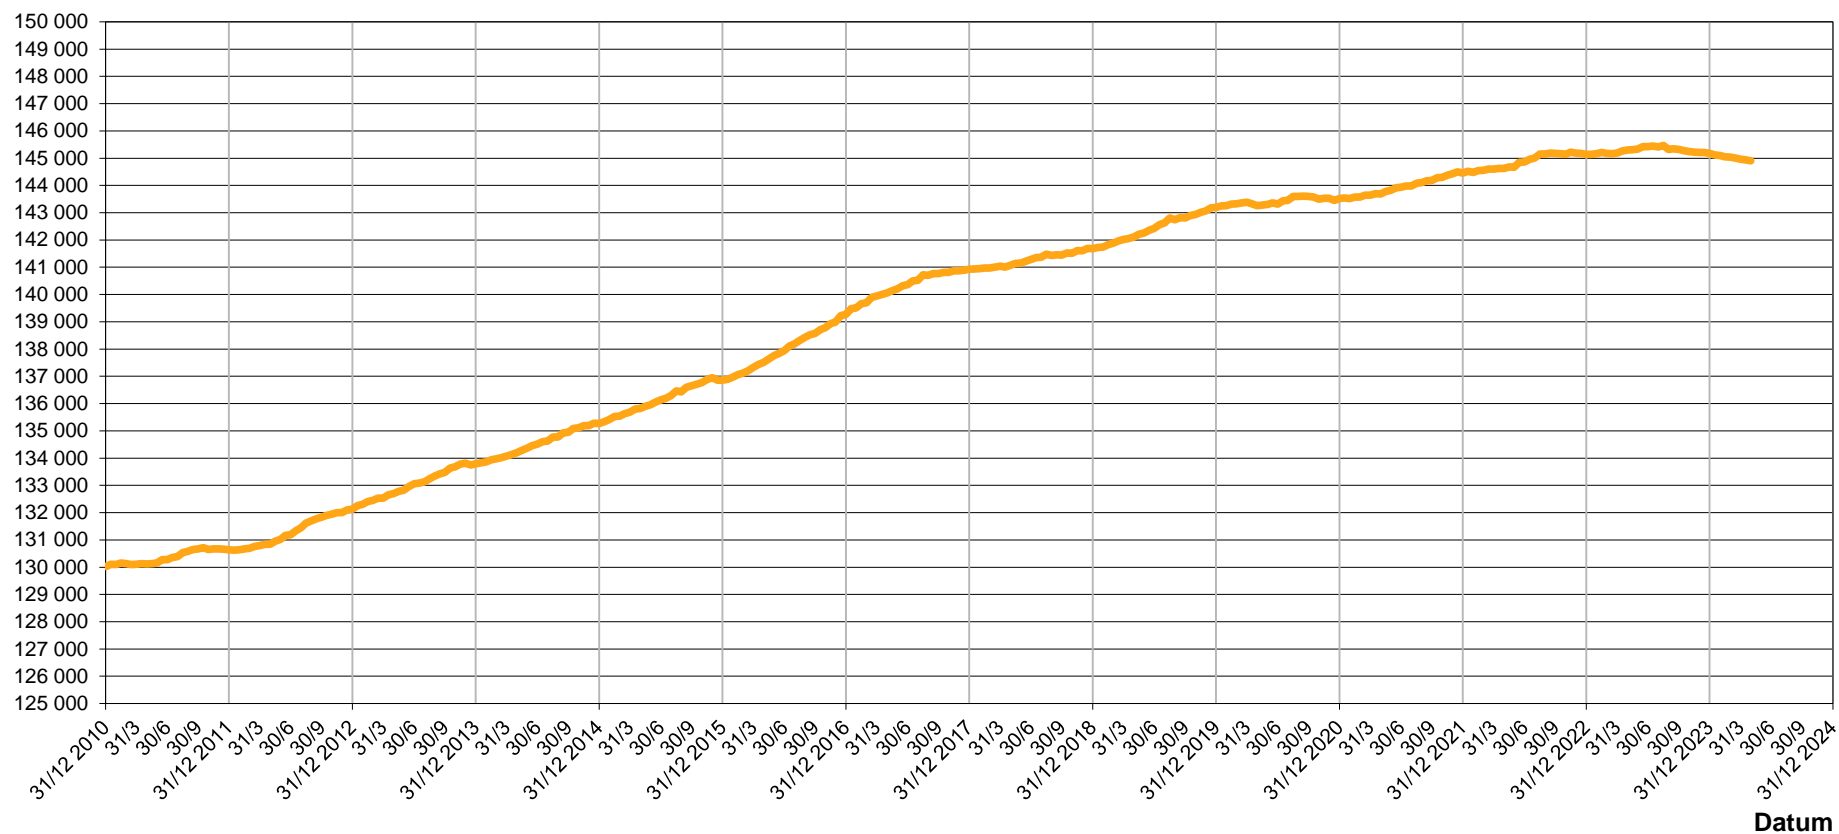

Norrköping

Folkmängd och befolkningsförändringar enligt kommuninvånardata (KID)

Befolkningsutveckling i Norrköping från den 31 december 2010

Antal personer

Not: Observera att y-axeln inte börjar på 0. Skallstreck vid respektive årsskifte.

Källa: Kommuninvånardata (KID)