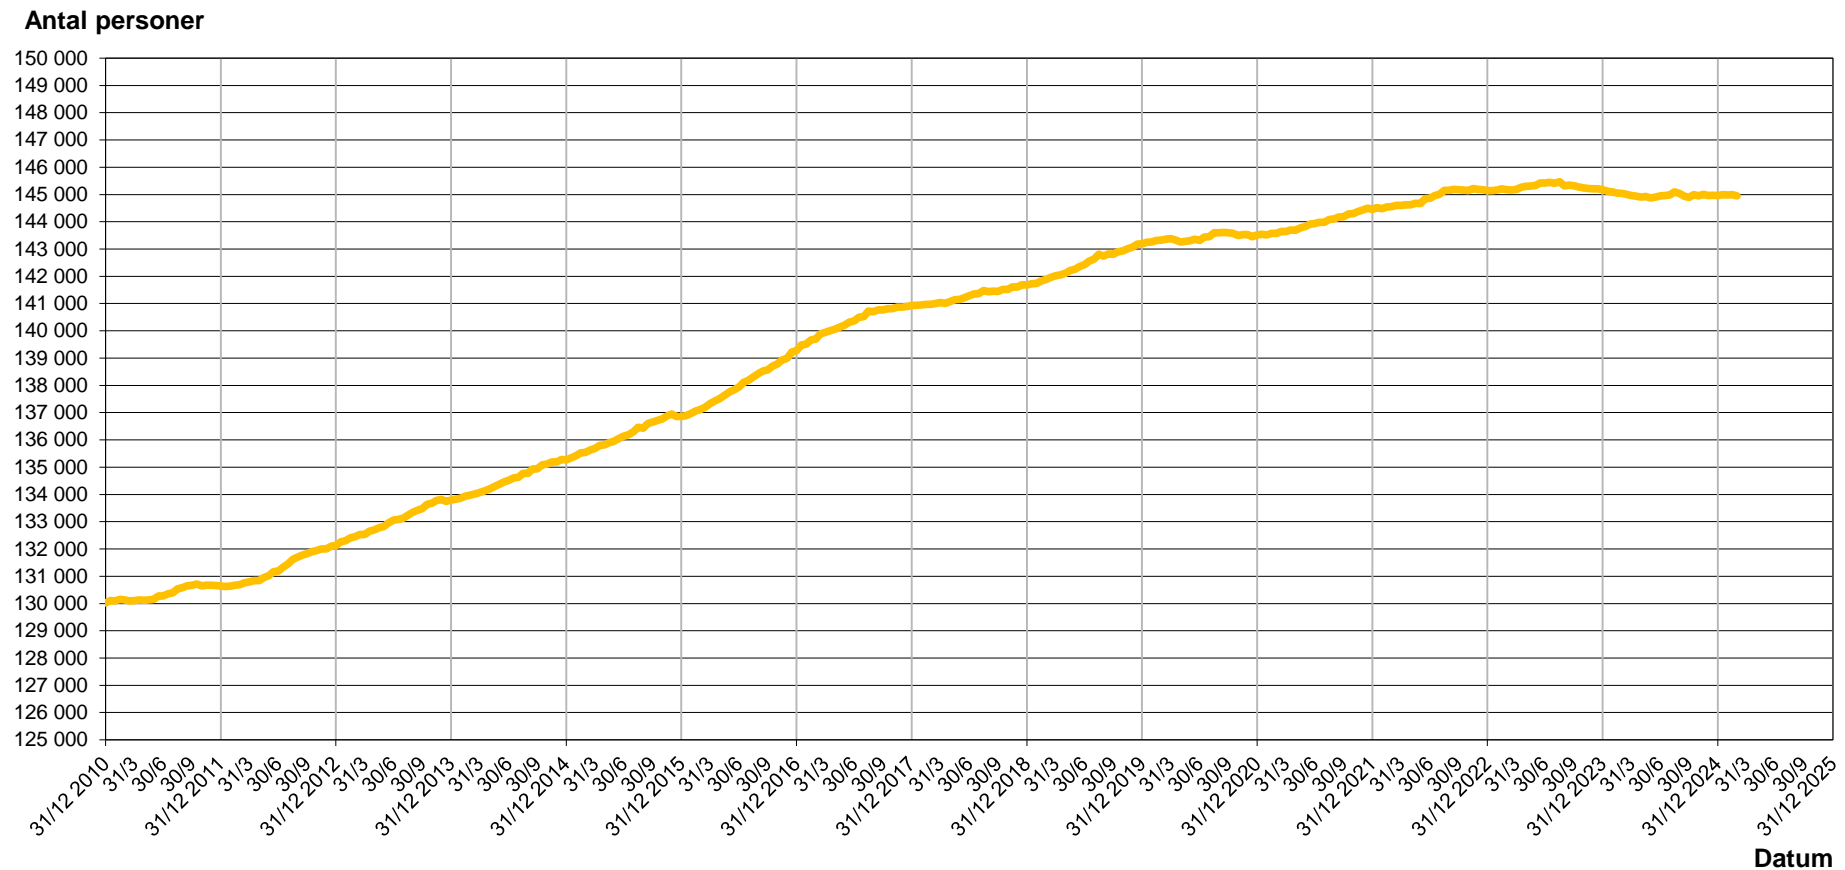

Norrköping

Folkmängd och befolkningsförändringar enligt kommuninvånardata (KID)

Befolkningsutveckling i Norrköping från den 31 december 2010

Not: Observera att y-axeln inte börjar på 0. Skaltreck vid respektive årsskifte.

Källa: Kommuninvånardata (KID)